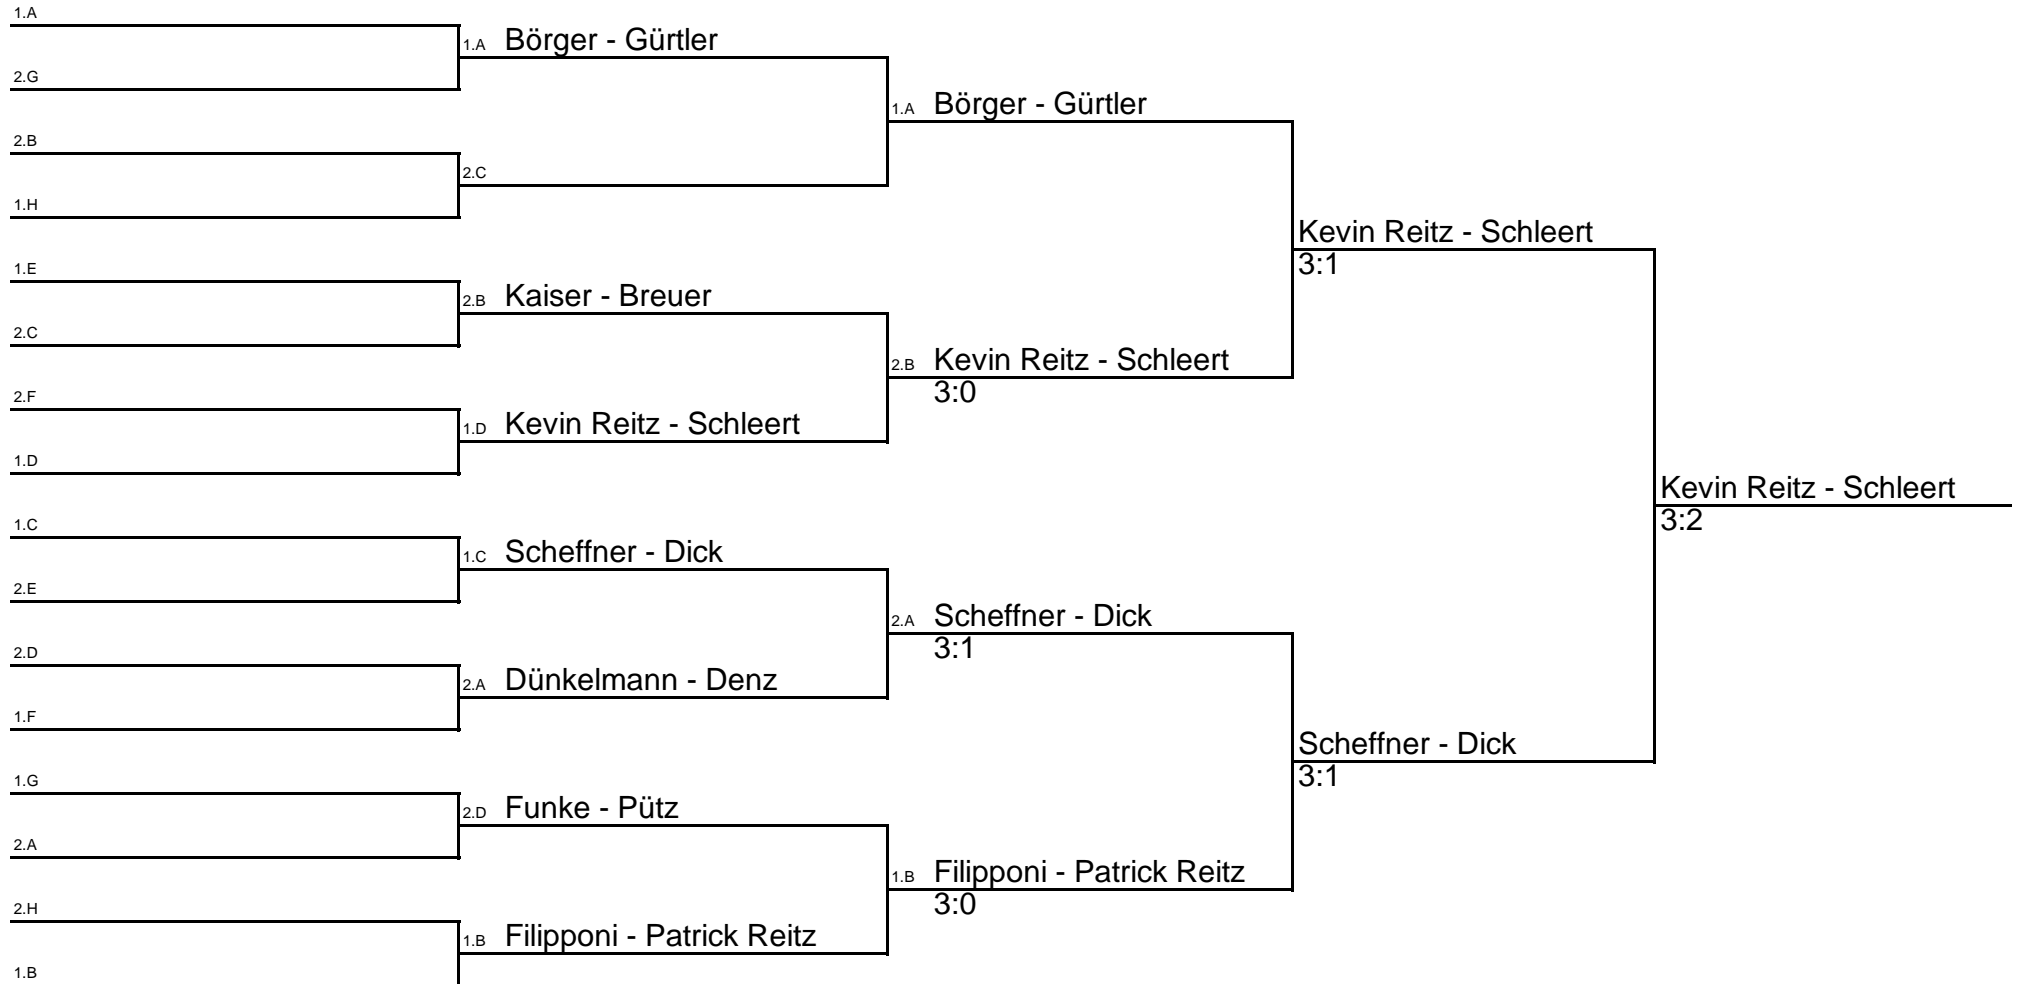

Kreismeisterschaft 2010

Schüler B Doppel

SBD