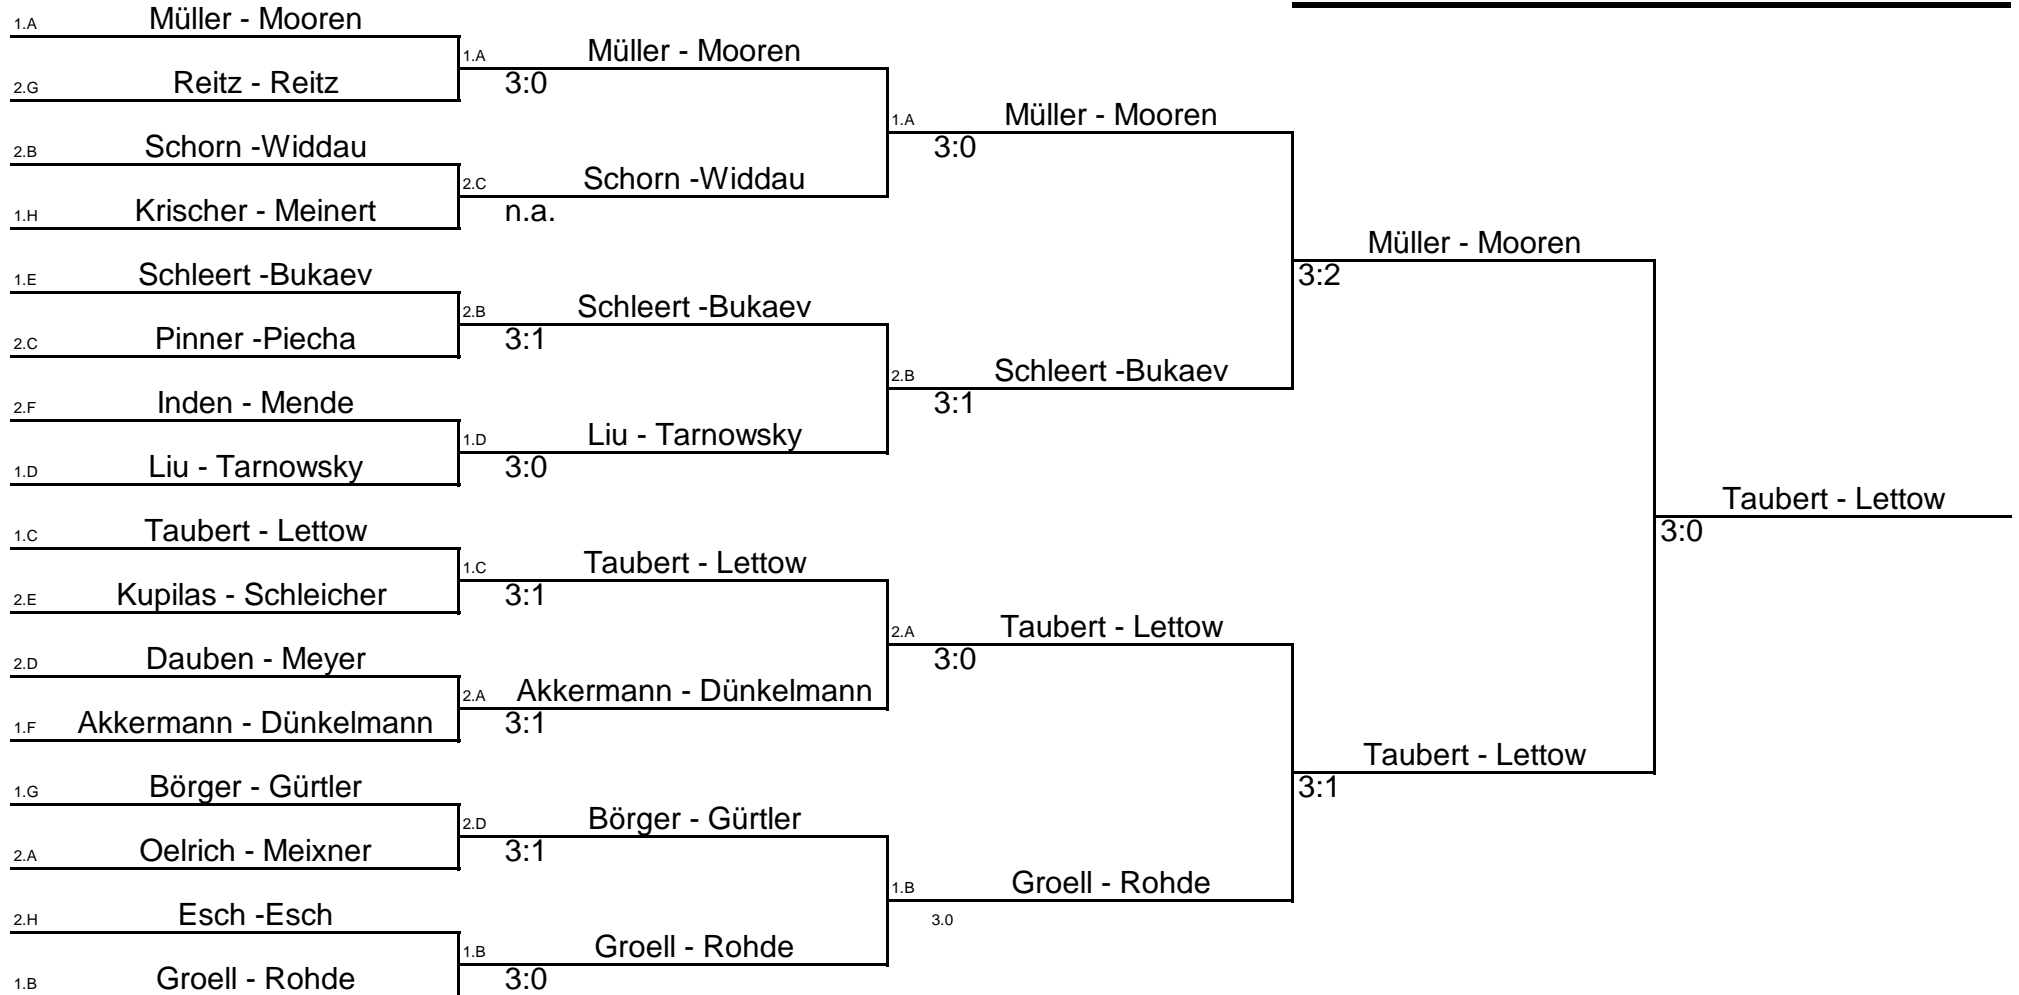

Kreismeisterschaft 2010

Schüler A Doppel

SAD