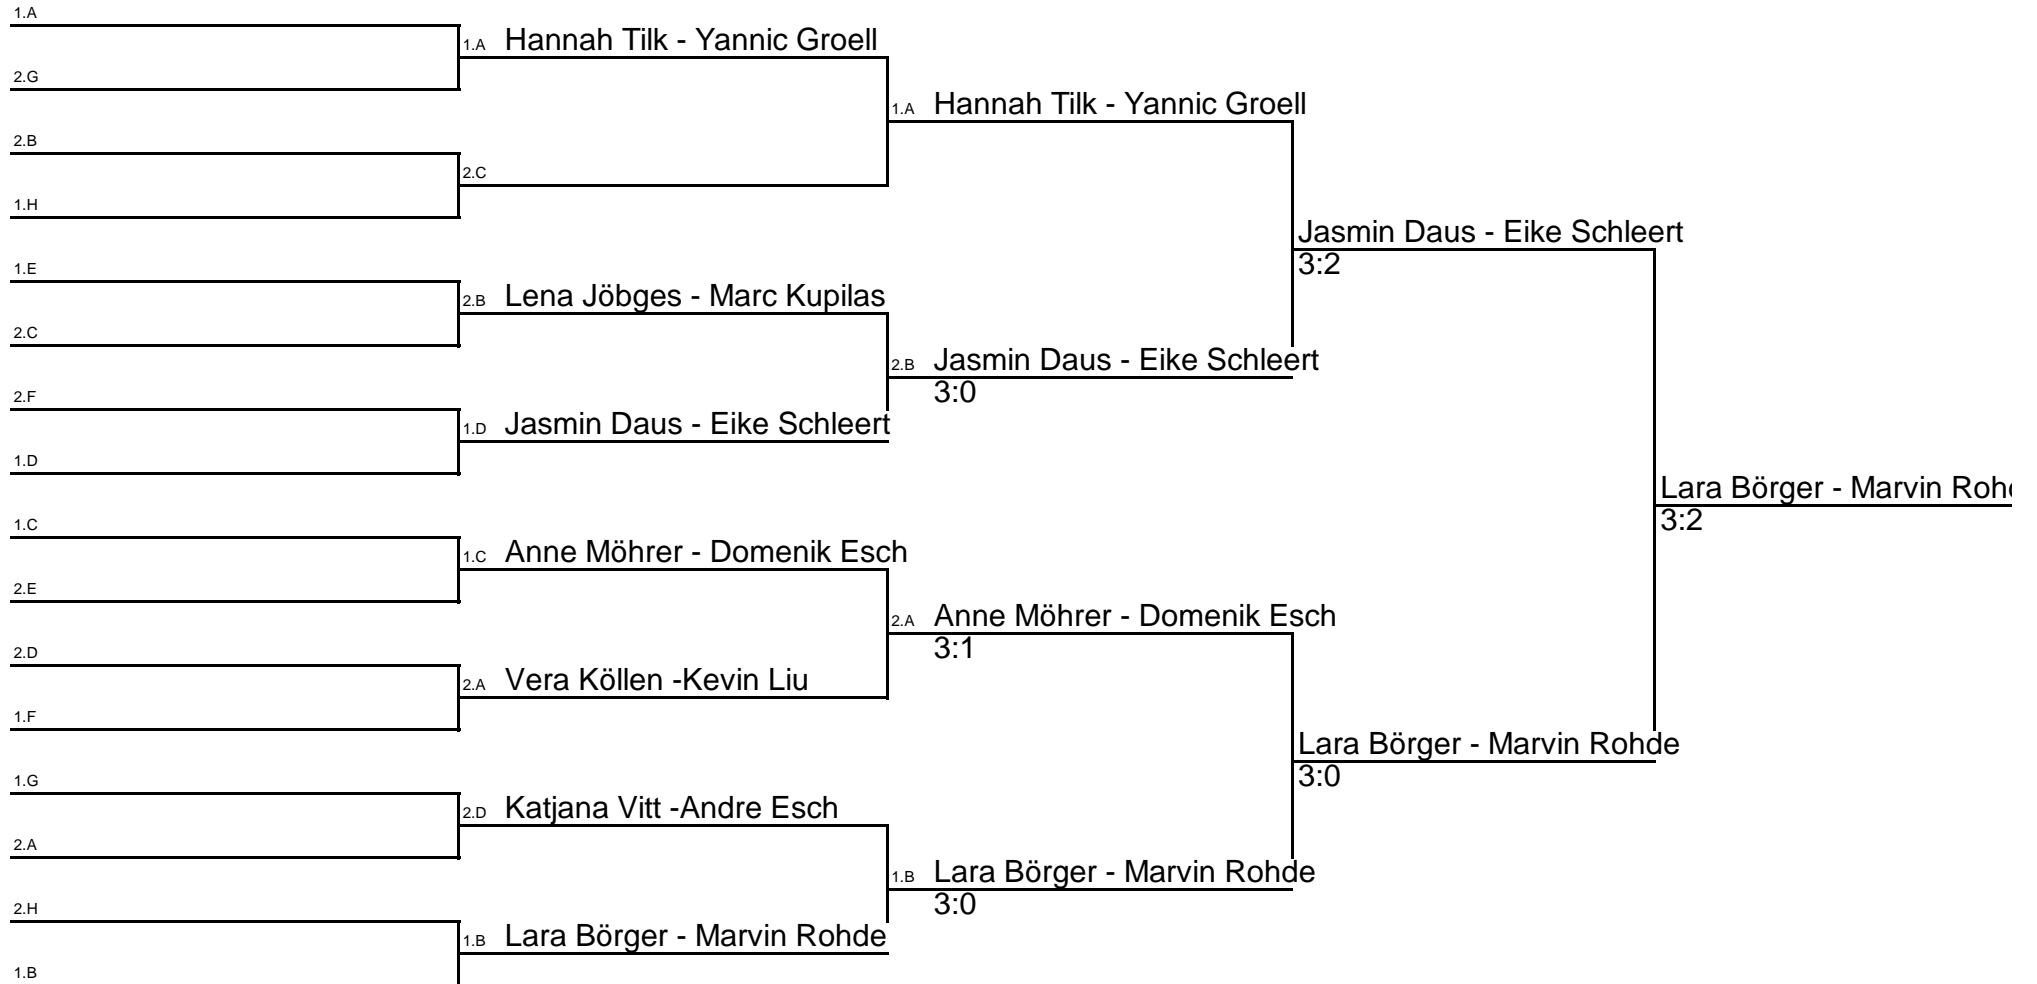

Kreismeisterschaft 2010

Mädchen Einzel

M

Kreismeisterschaft 2010

Schüler Mixed

SM

Kreismeisterschaft 2010

Schüler A Einzel