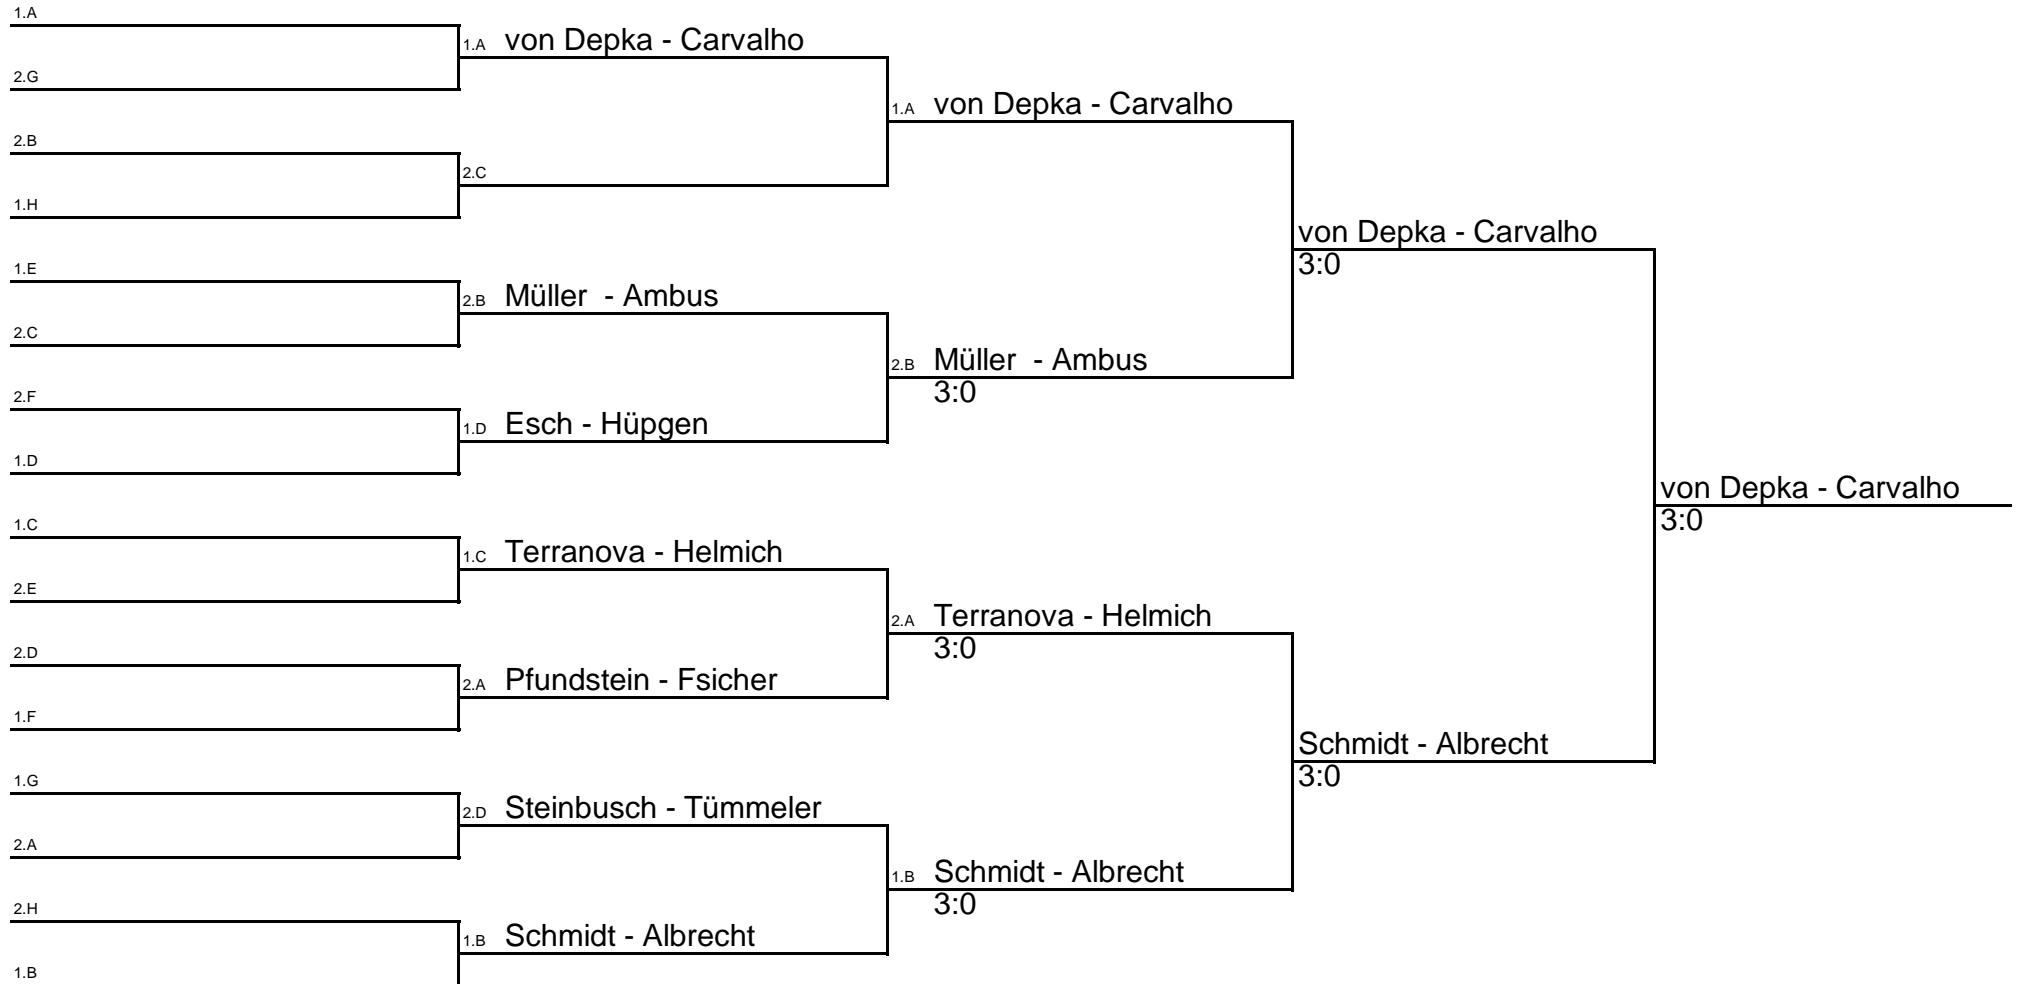

Kreismeisterschaft 2010

Mixed Jugend

Kreismeisterschaft 2010

Jungen Einzel

J

Kreismeisterschaft 2010

Jungen Doppel

JD