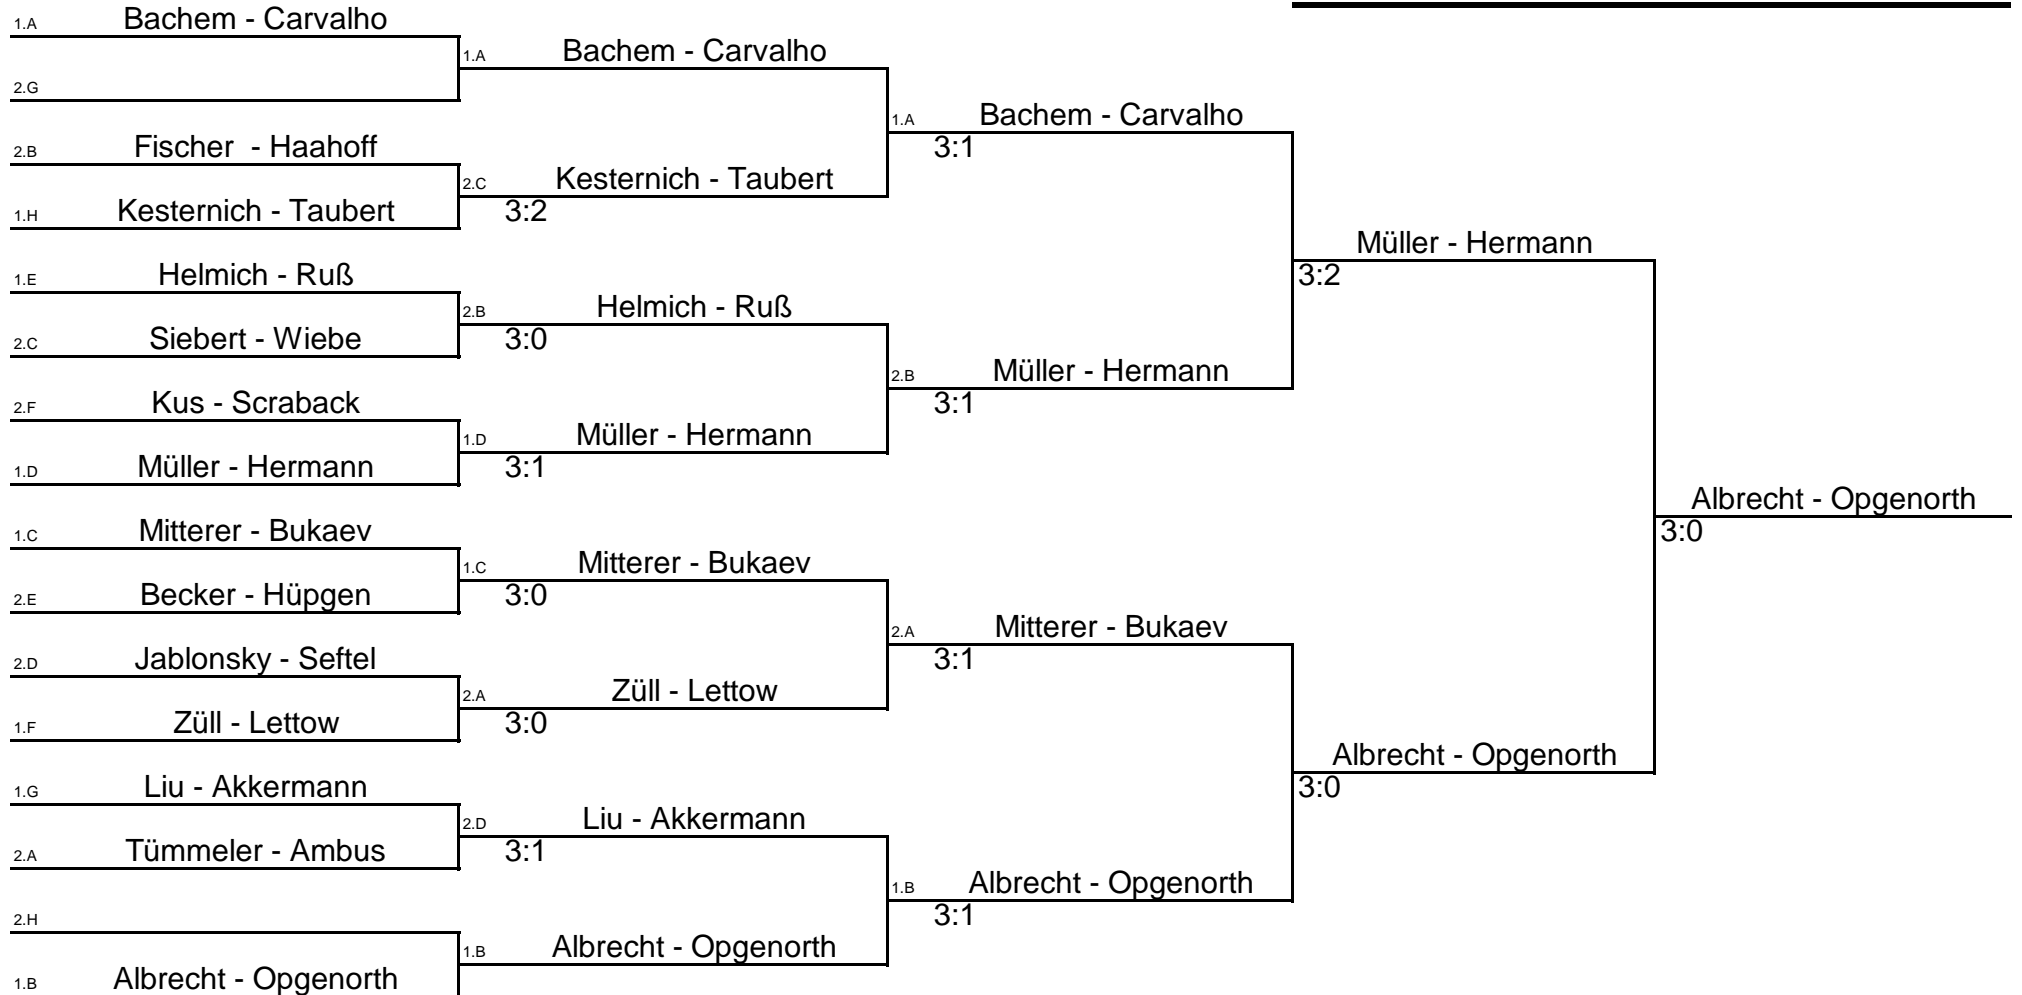

Kreismeisterschaft 2010

Mixed Jugend

Kreismeisterschaft 2010

Jungen Einzel

J

Kreismeisterschaft 2010

Jungen Doppel

JD