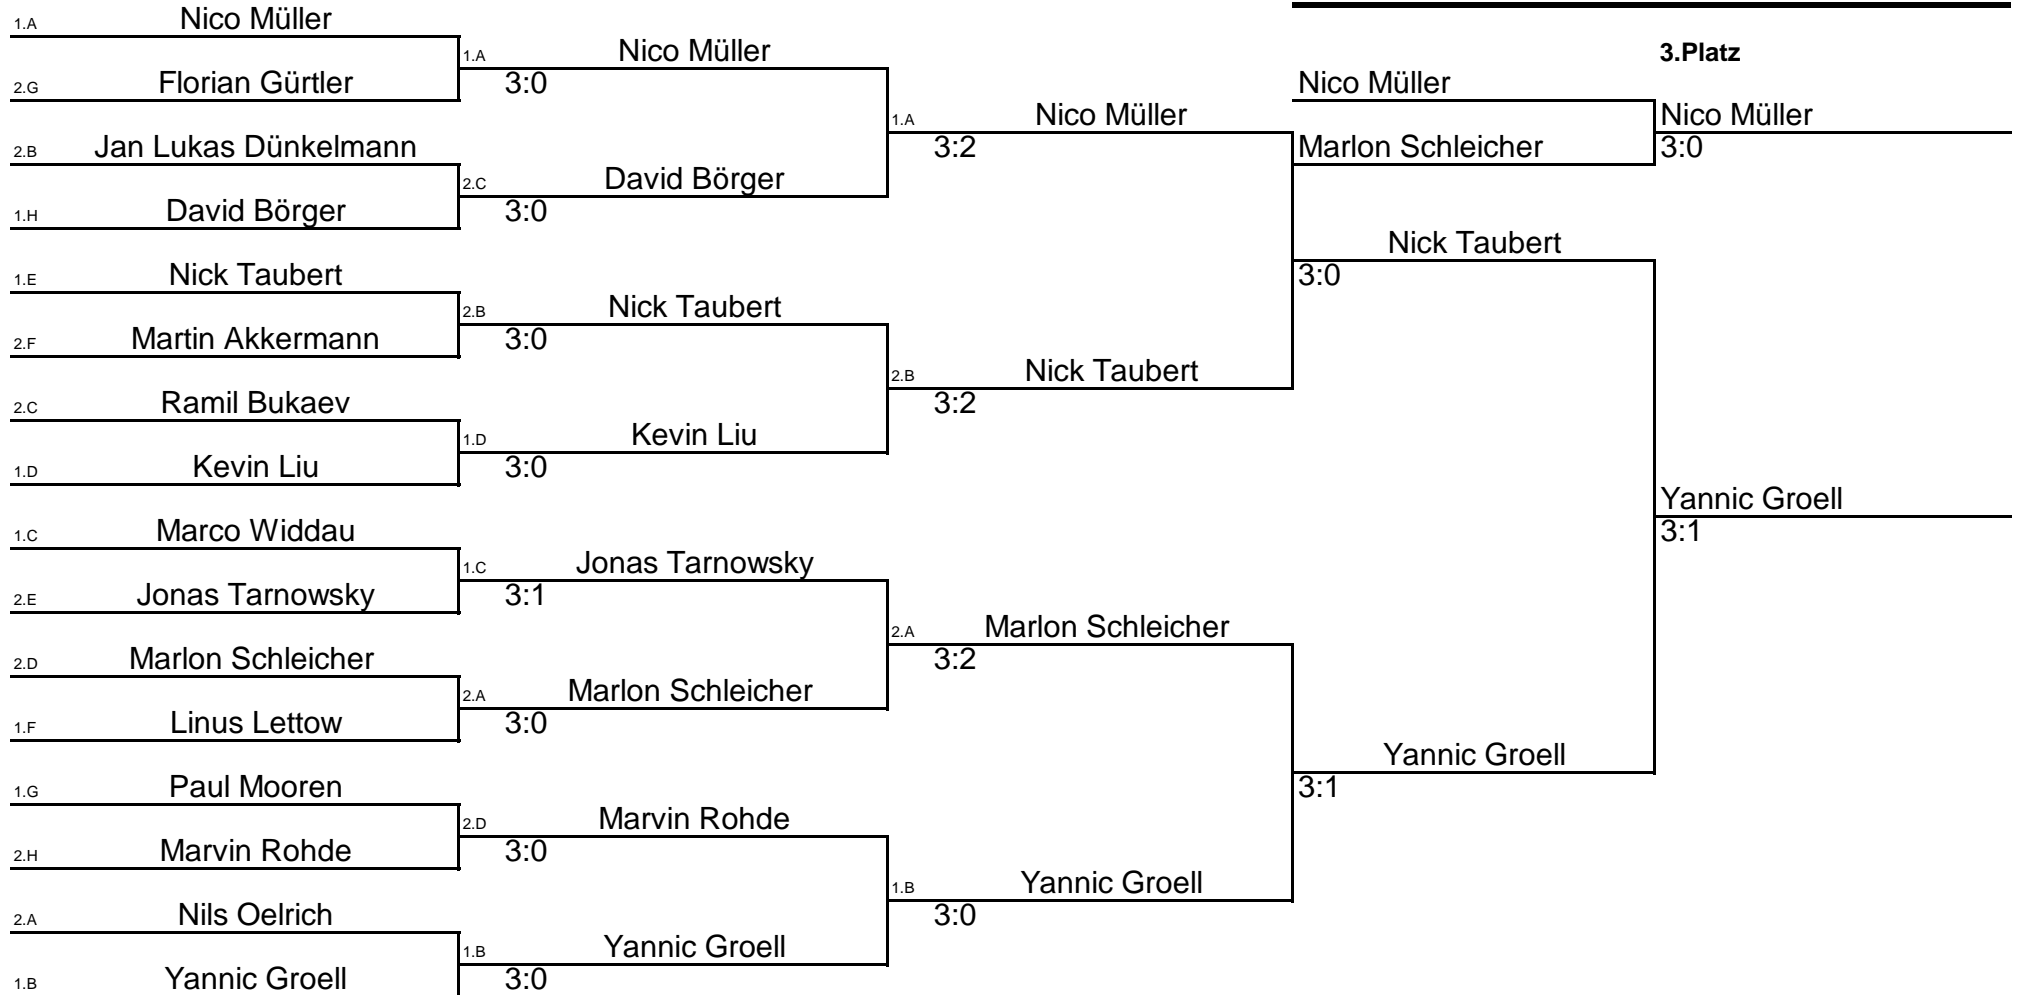

Kreismeisterschaft 2010

Schüler A Einzel

SA