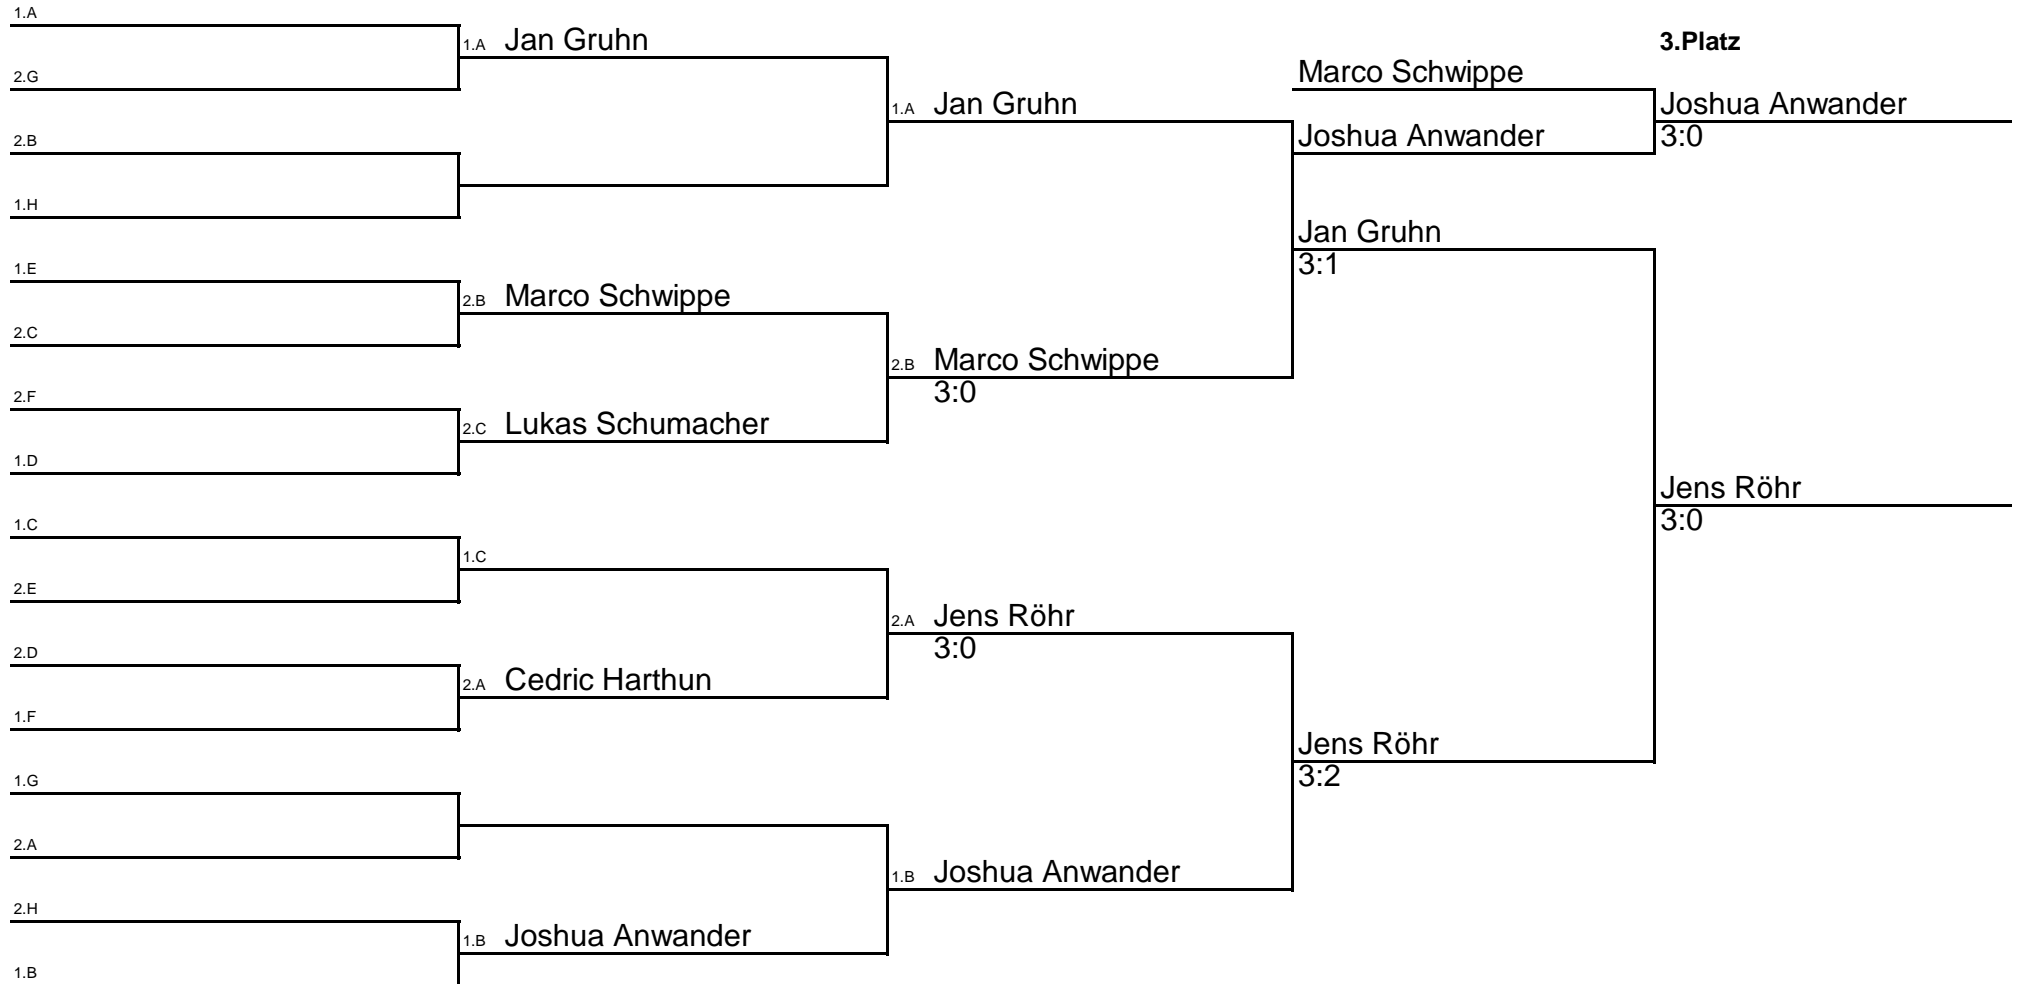

Kreismeisterschaft 2010

Schüler B Doppel

SBD

Kreismeisterschaft 2010

Schüler C Einzel

SC

Kreismeisterschaft 2010

Schüler C Doppel