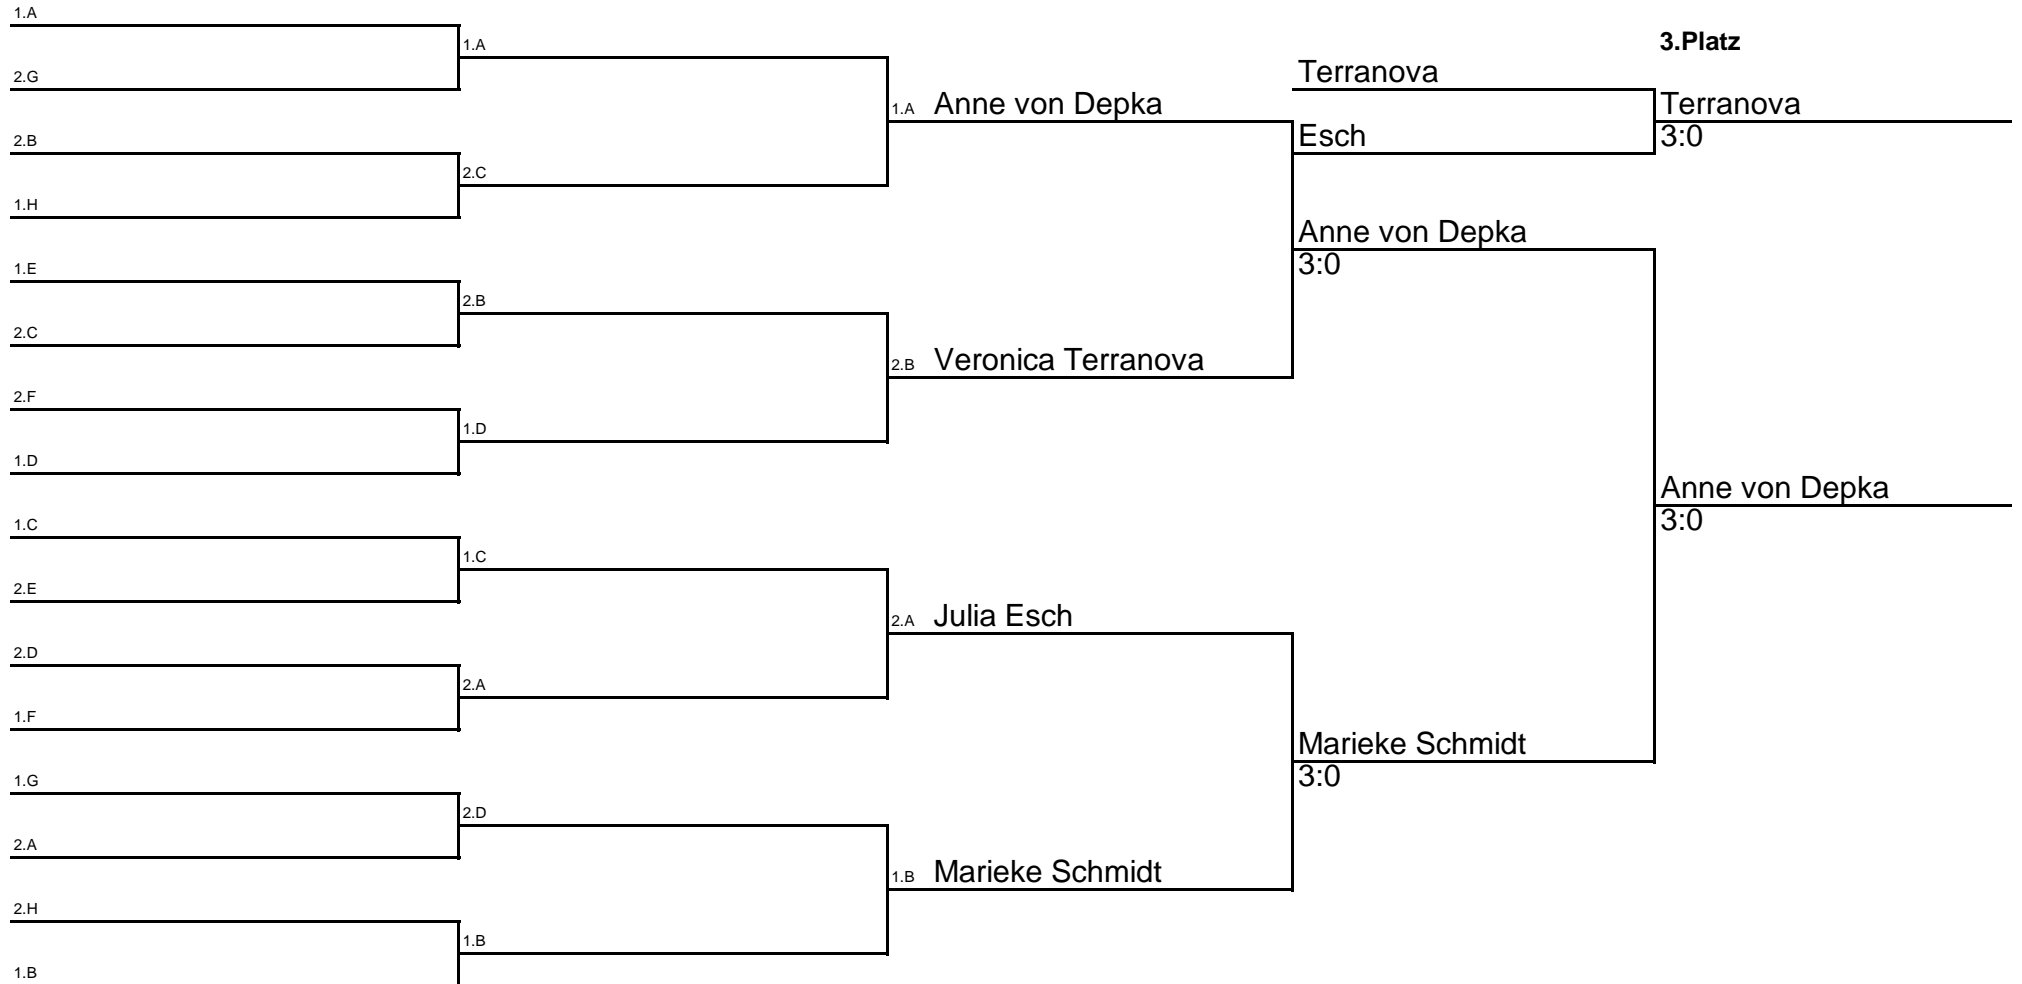

Kreismeisterschaft 2010

Mädchen Einzel

M