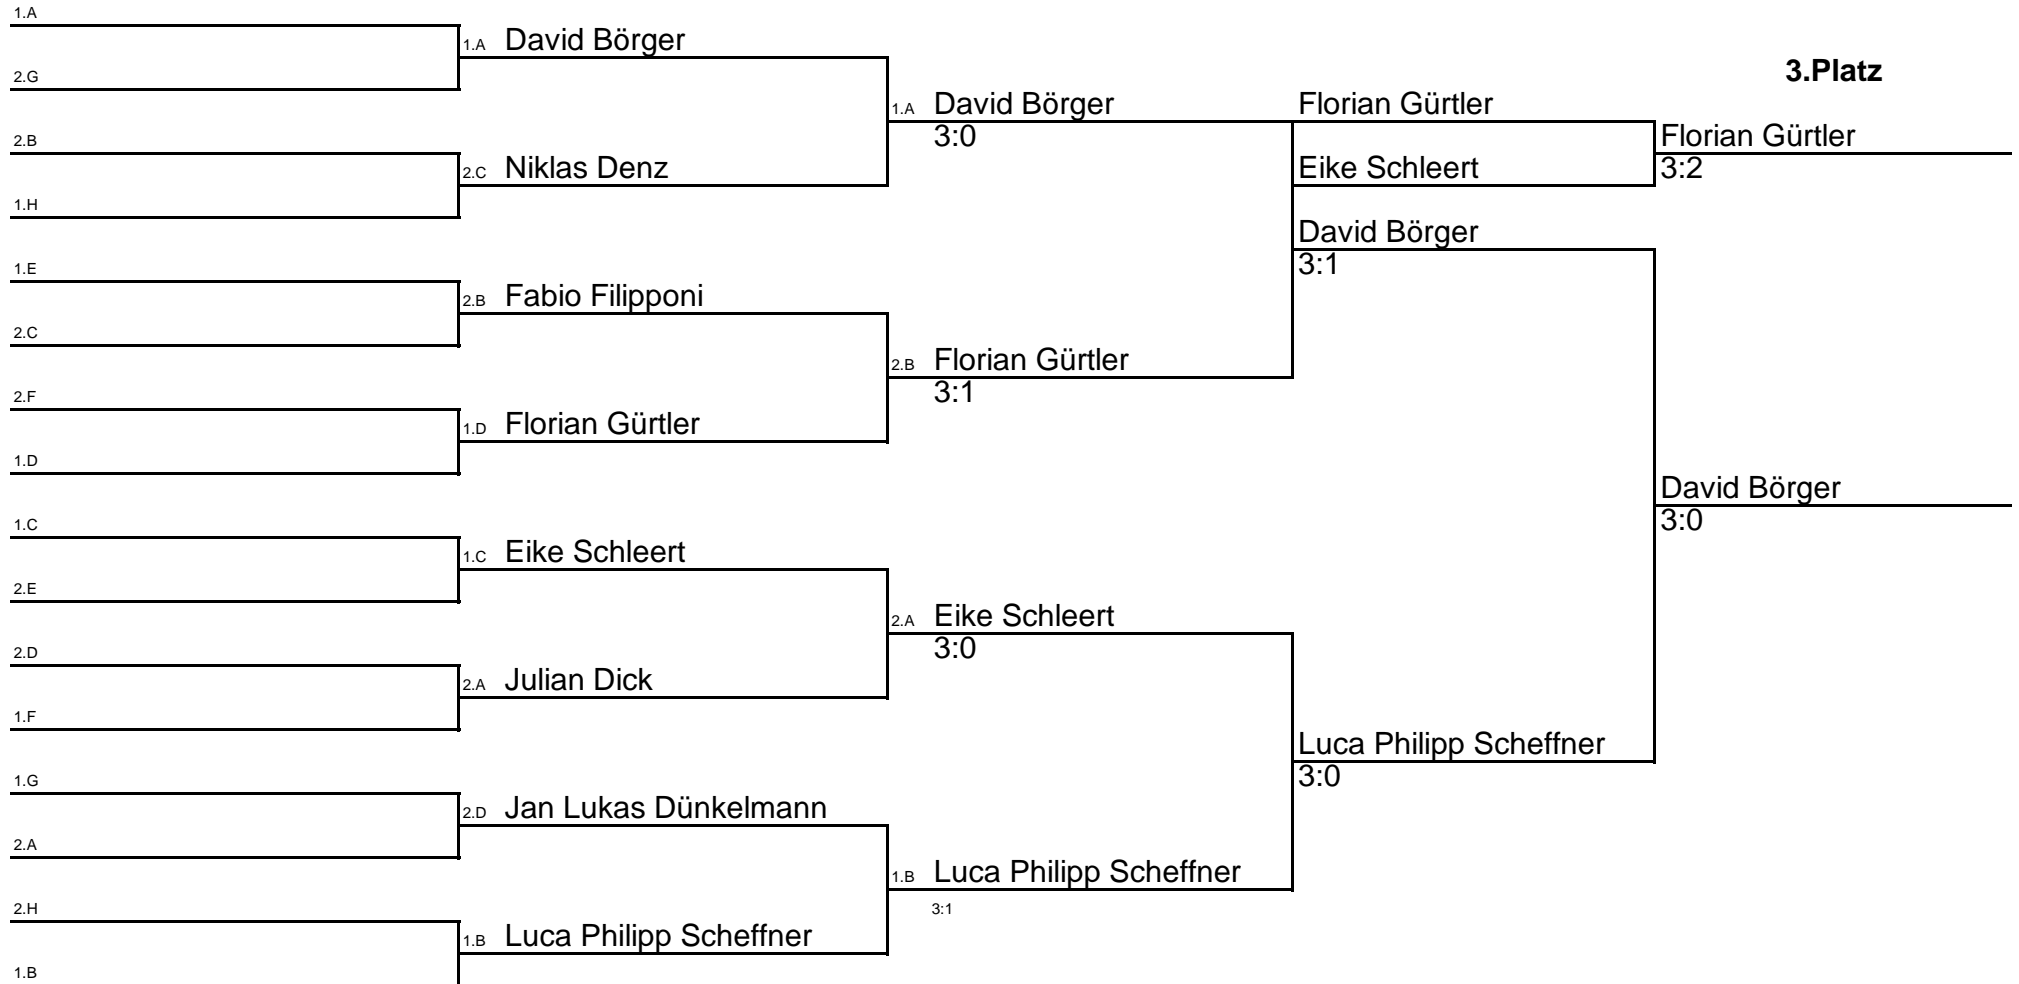

SA

Kreismeisterschaft 2010

Schüler A Doppel

SAD

Kreismeisterschaft 2010

Kreismeisterschaft 2010

Schüler B Einzel

SB