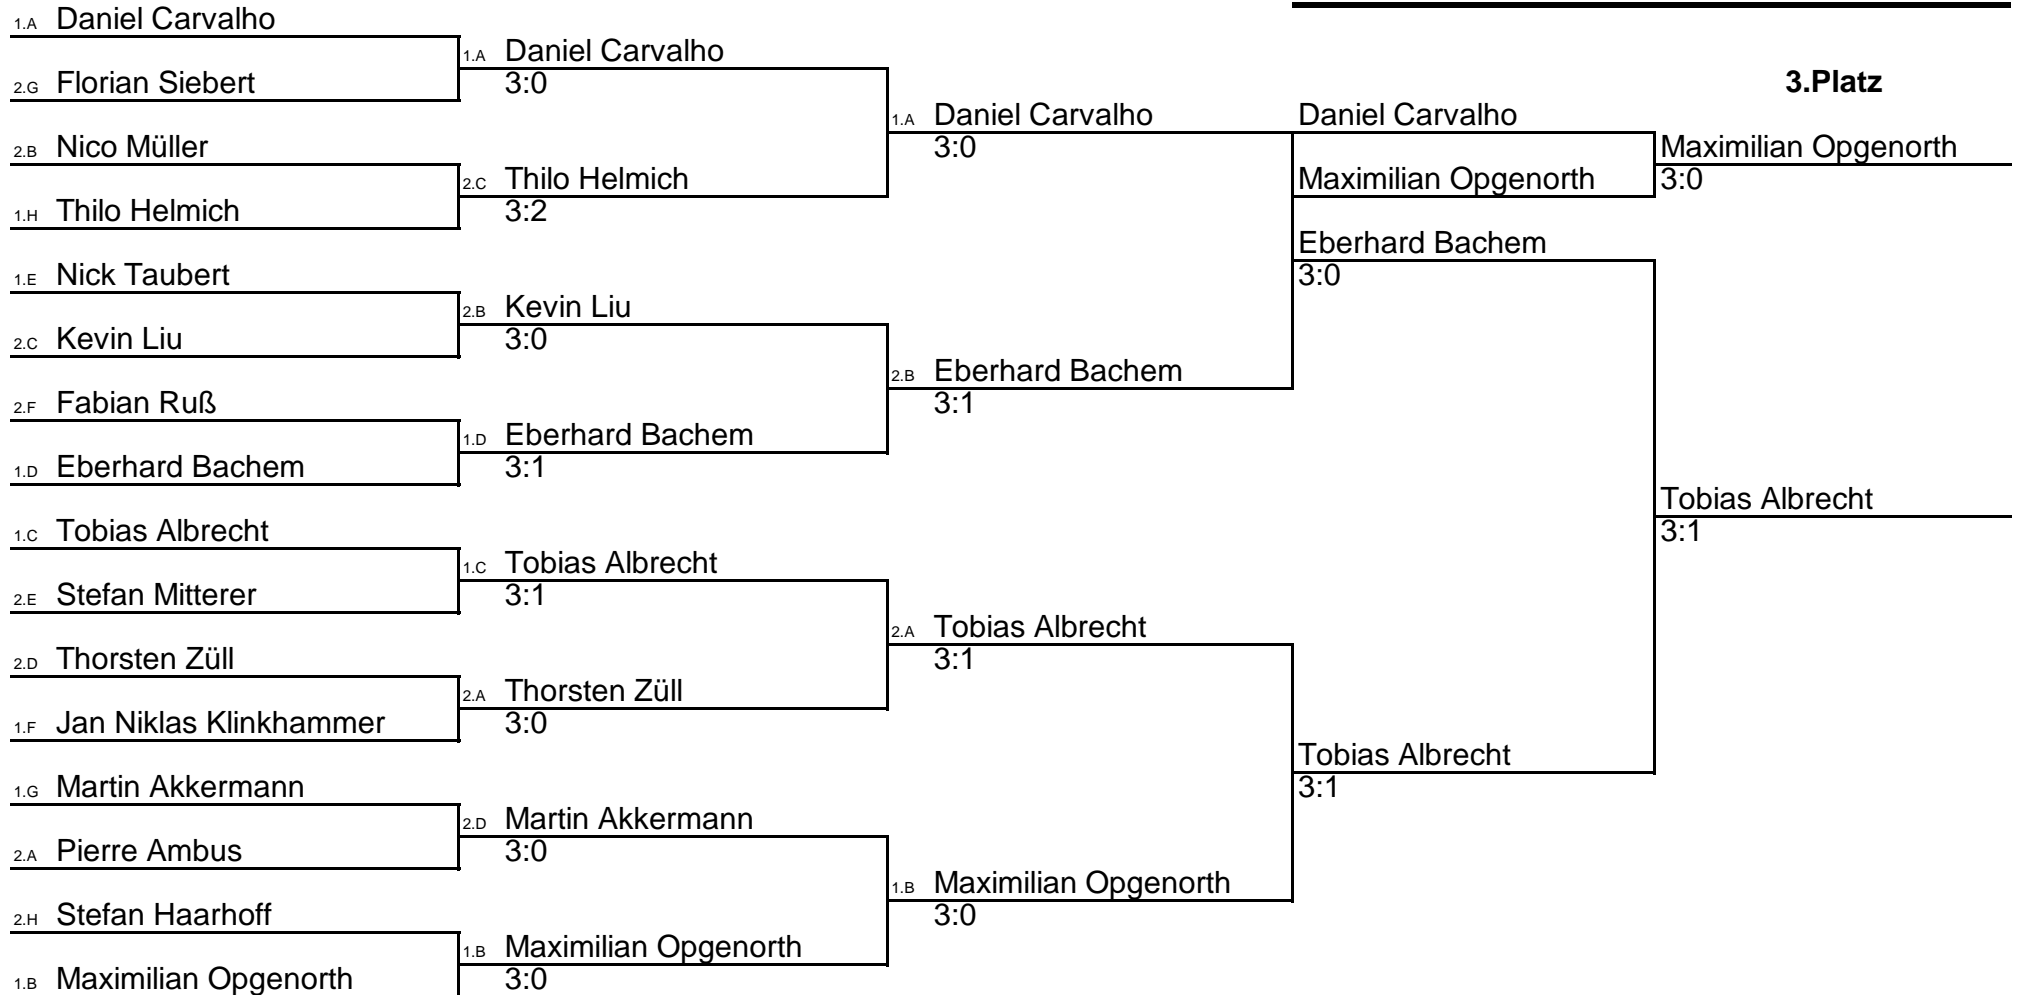

Kreismeisterschaft 2010

Mixed Jugend

Kreismeisterschaft 2010

Jungen Einzel

J

Kreismeisterschaft 2010

Jungen Doppel

JD