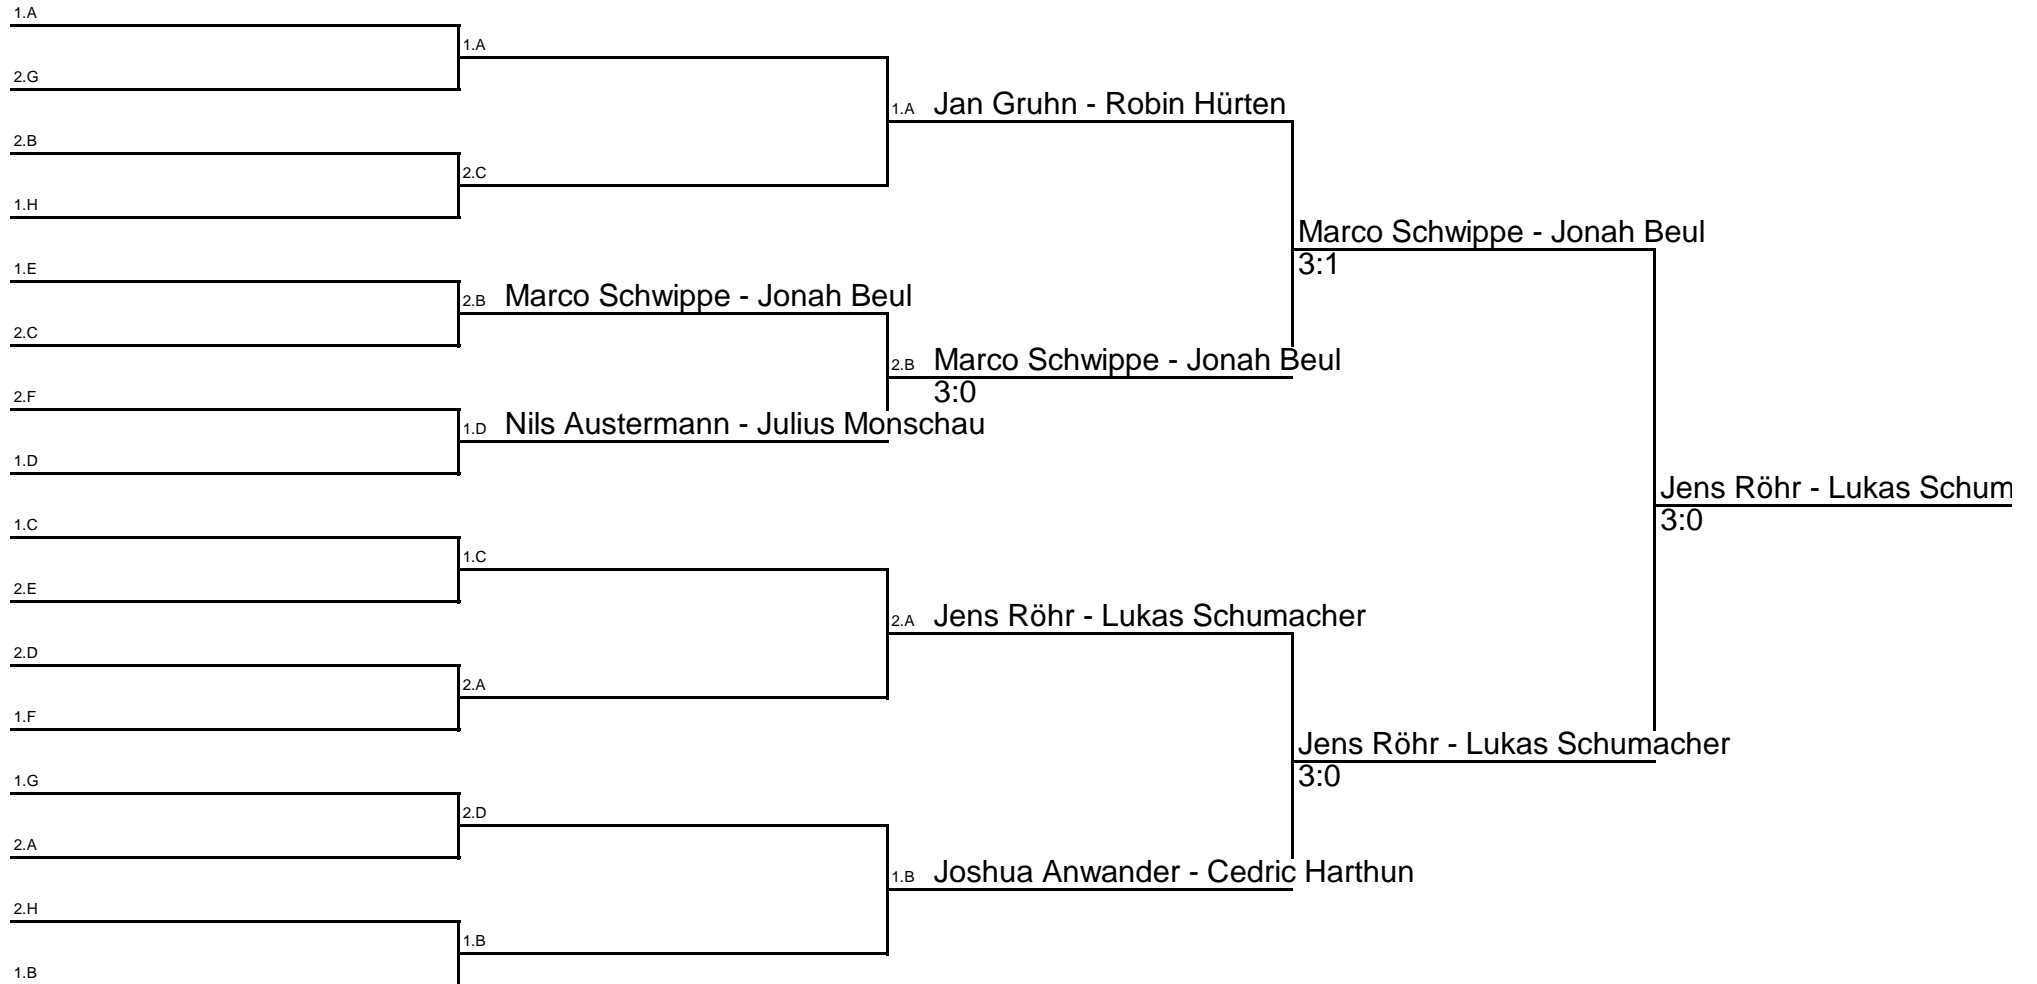

Kreismeisterschaft 2010

Schüler C Doppel

SCD