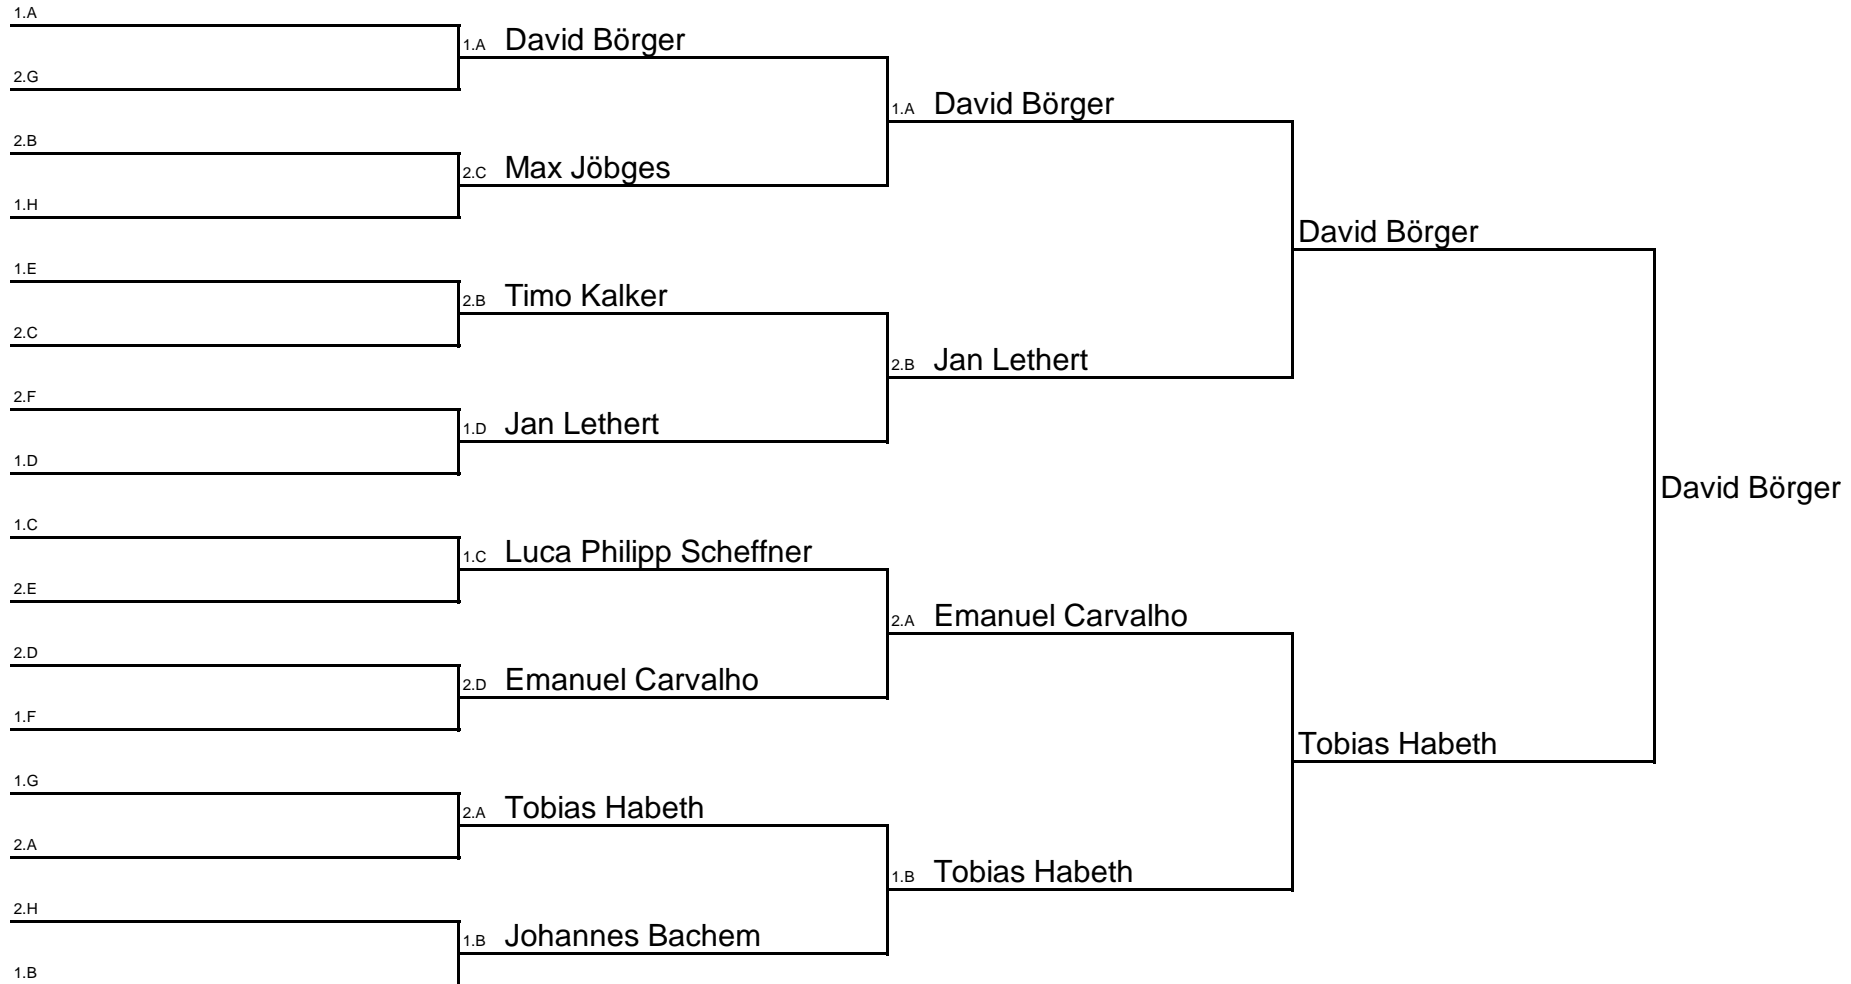

Schüler Einzel

SA

Kreismeisterschaft 2011

Schüler A Doppel

SAD

Kreismeisterschaft 2011

Schüler B Einzel

SB