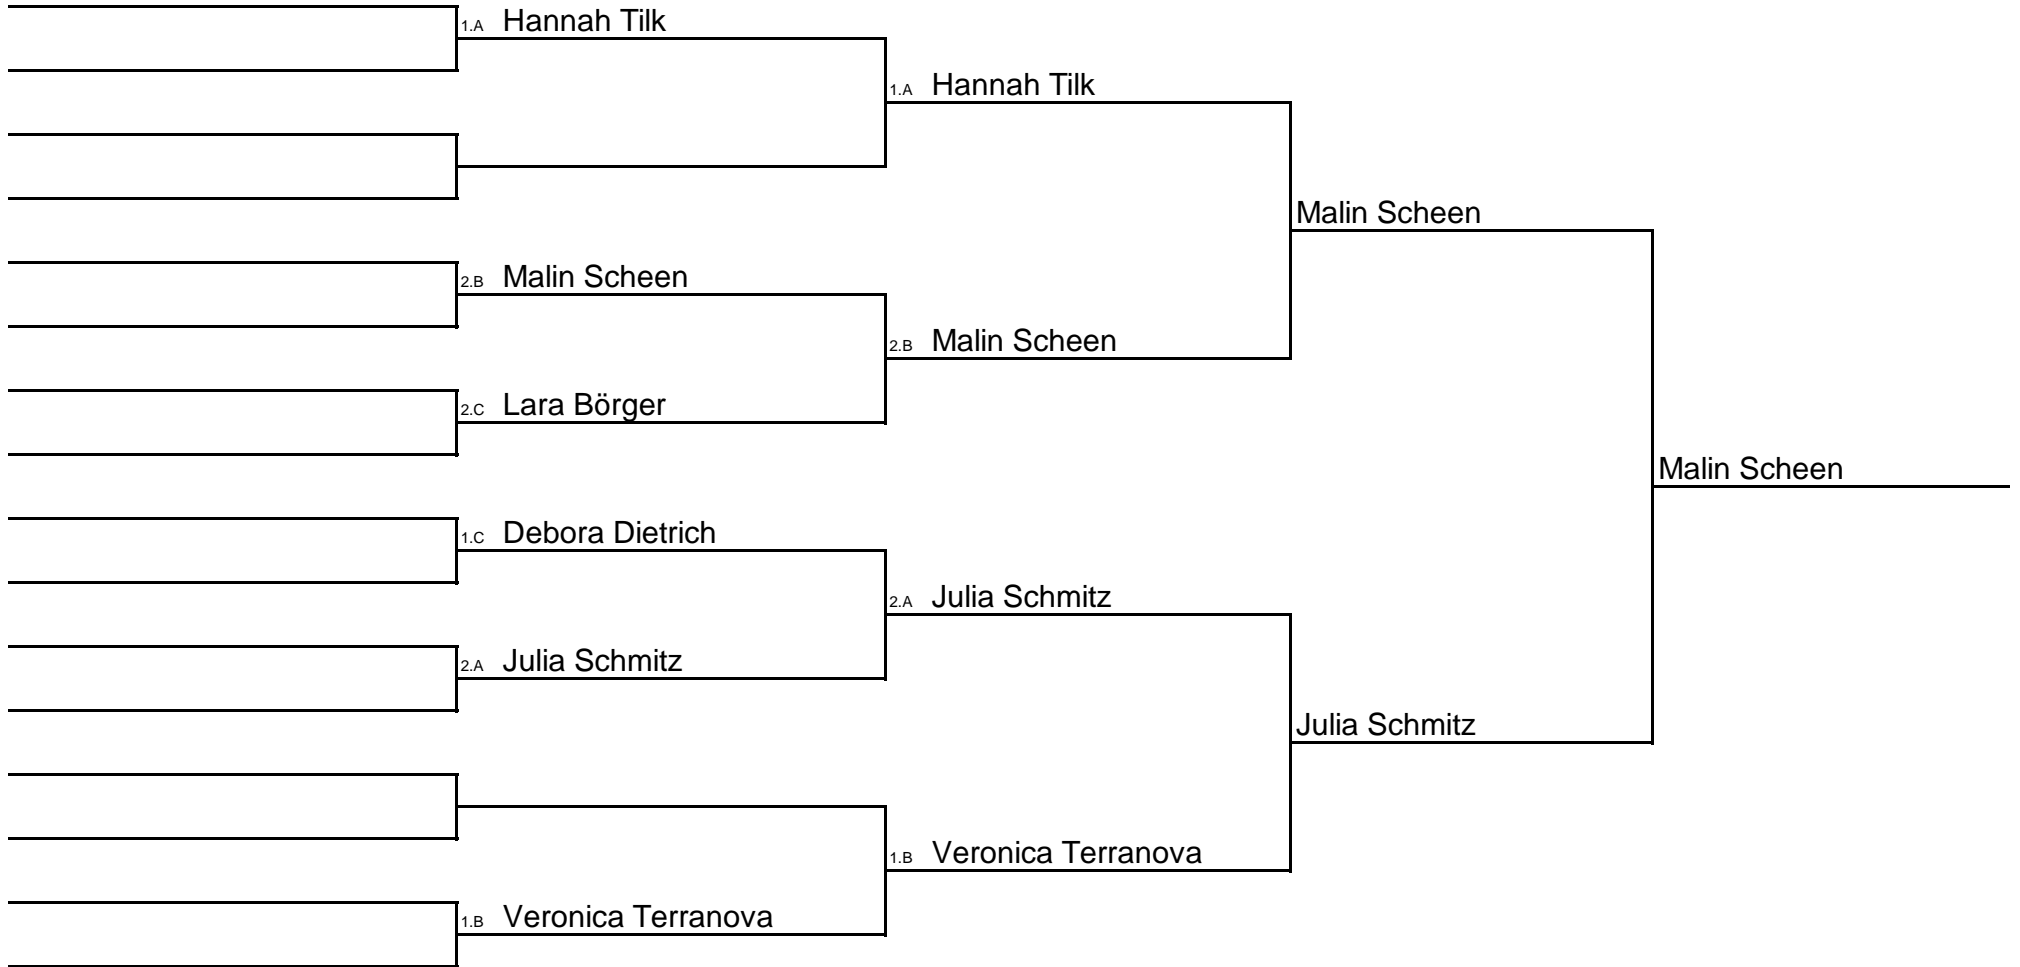

Mä

Kreismeisterschaft 2011

Mädchen Doppel

MäD

Kreismeisterschaft 2011

Schüler Mixed

SAM

Kreismeisterschaft 2011