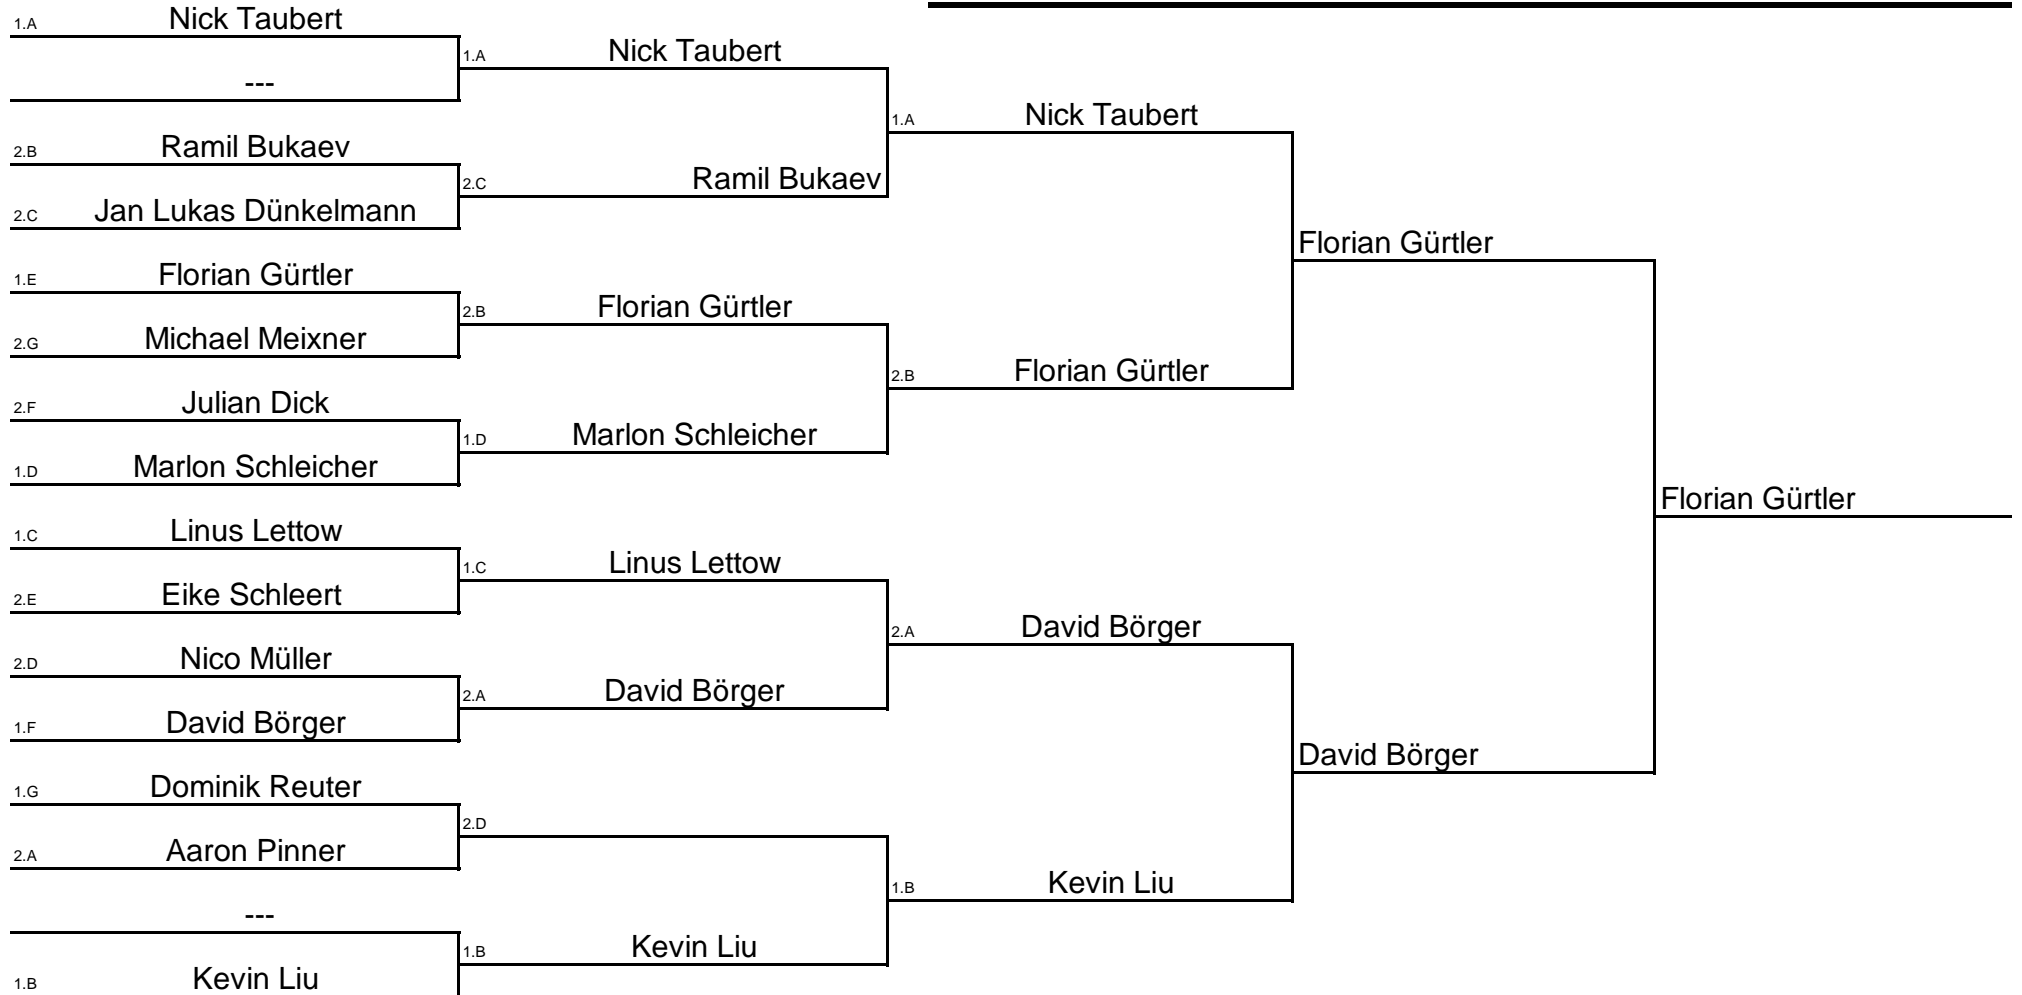

Kreismeisterschaft 2011

Schüler Einzel

SA