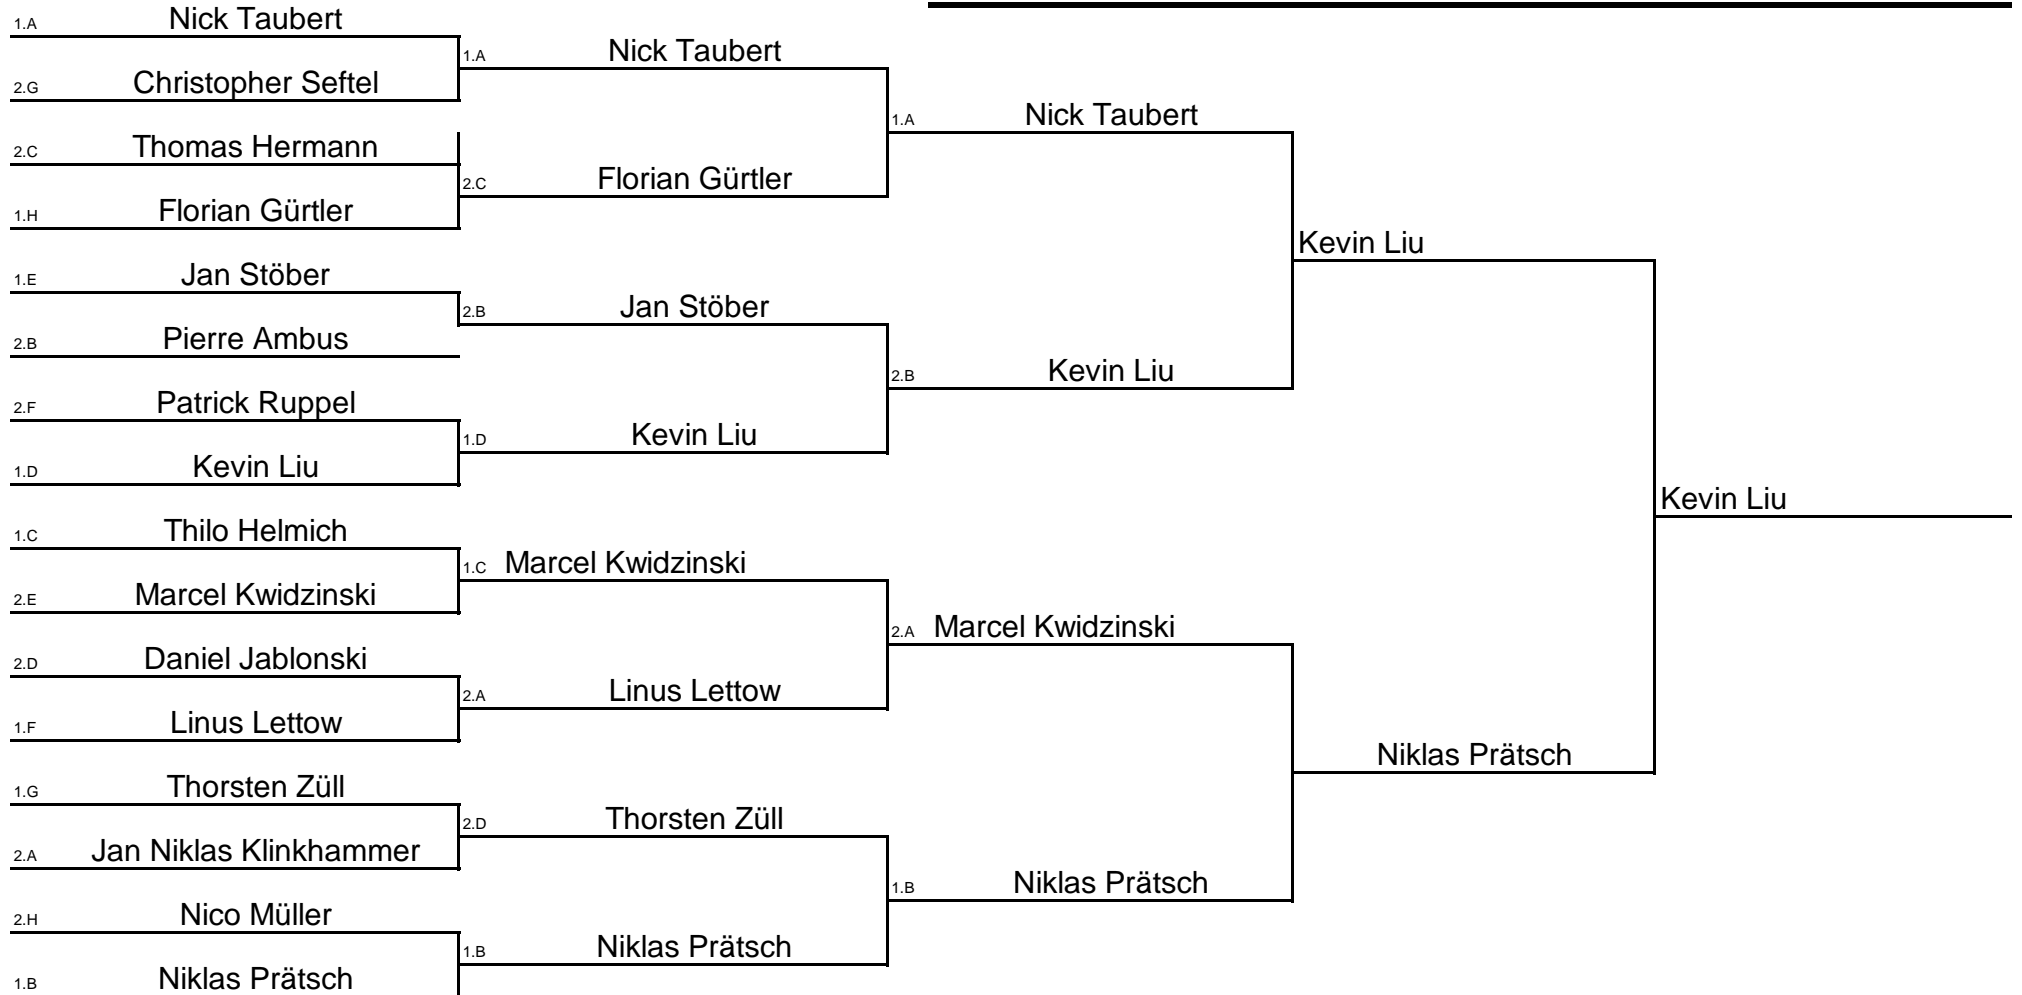

Kreismeisterschaft 2011

Jungen Einzel

J