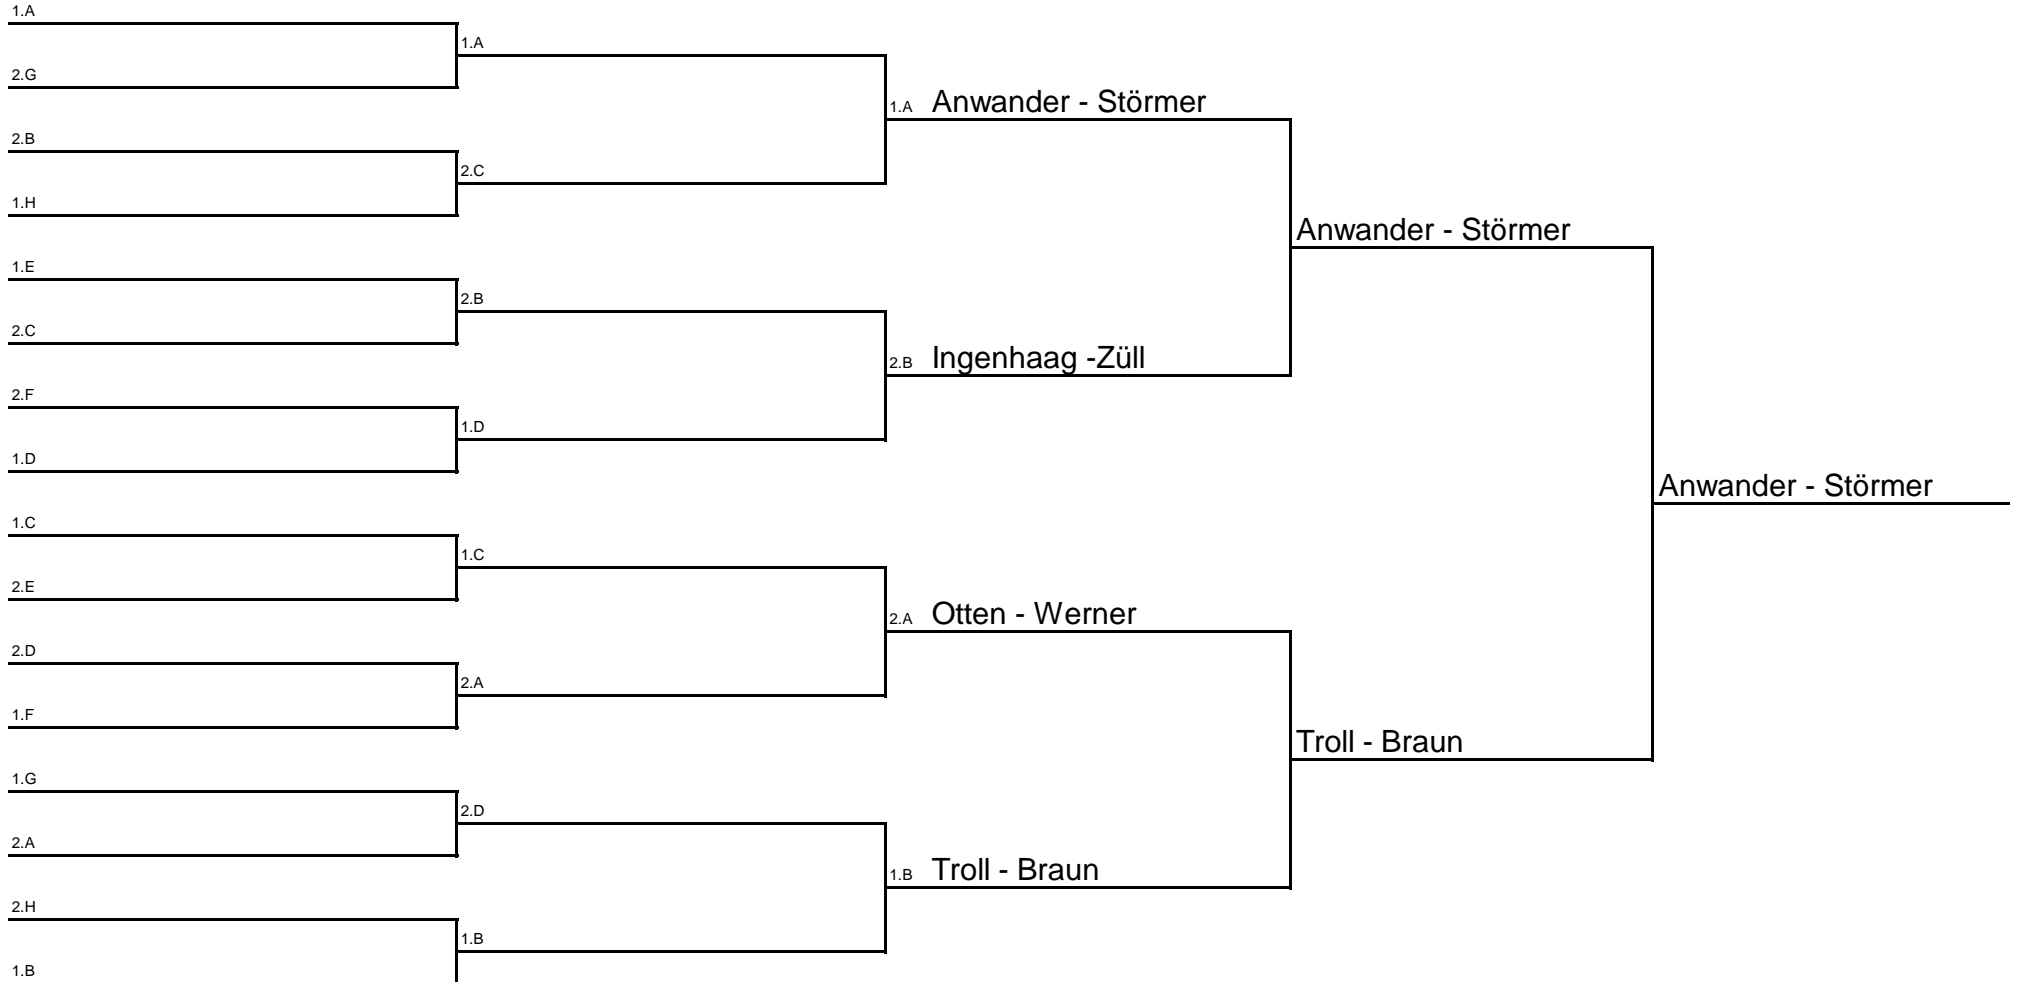

Kreismeisterschaft 2011

Schüler B2 Doppel

SB2D