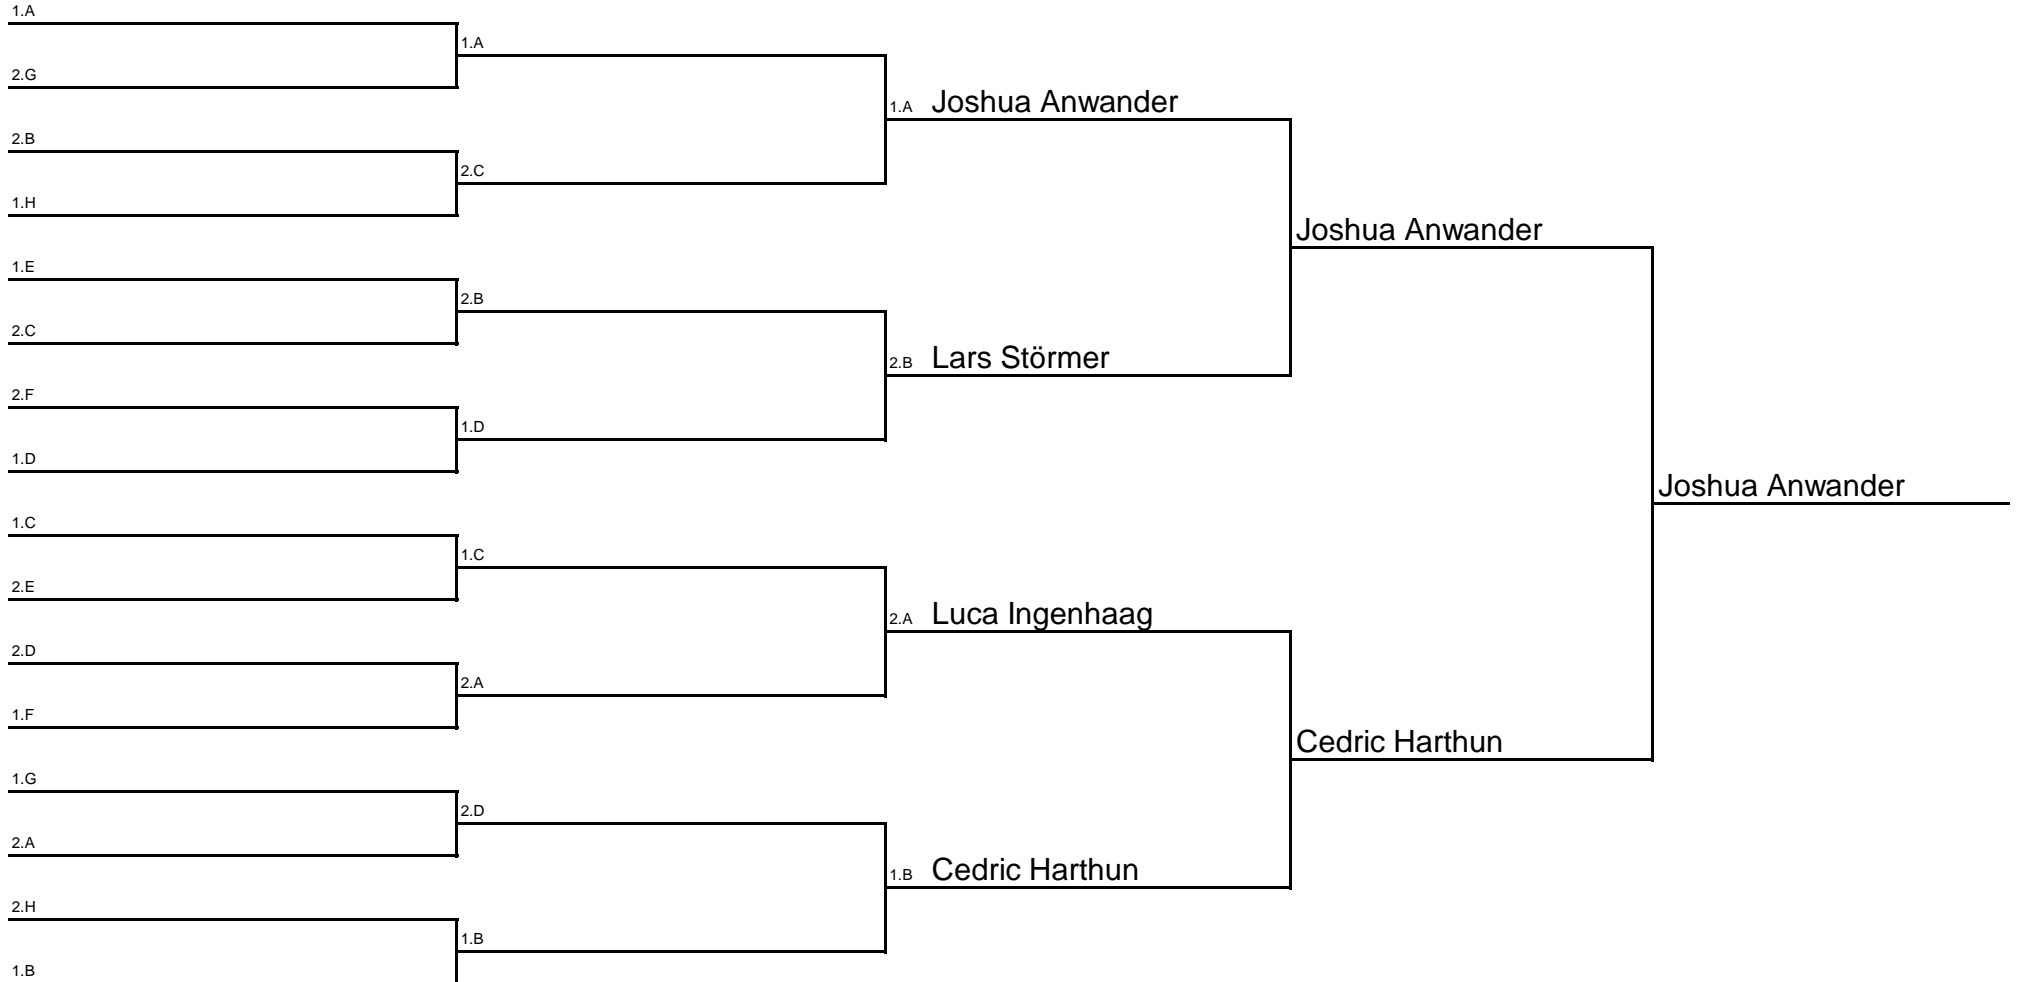

Kreismeisterschaft 2011

Schüler B Doppel

SBD

Kreismeisterschaft 2011

Schüler B2 Einzel

SB2

Kreismeisterschaft 2011

Schüler B2 Doppel