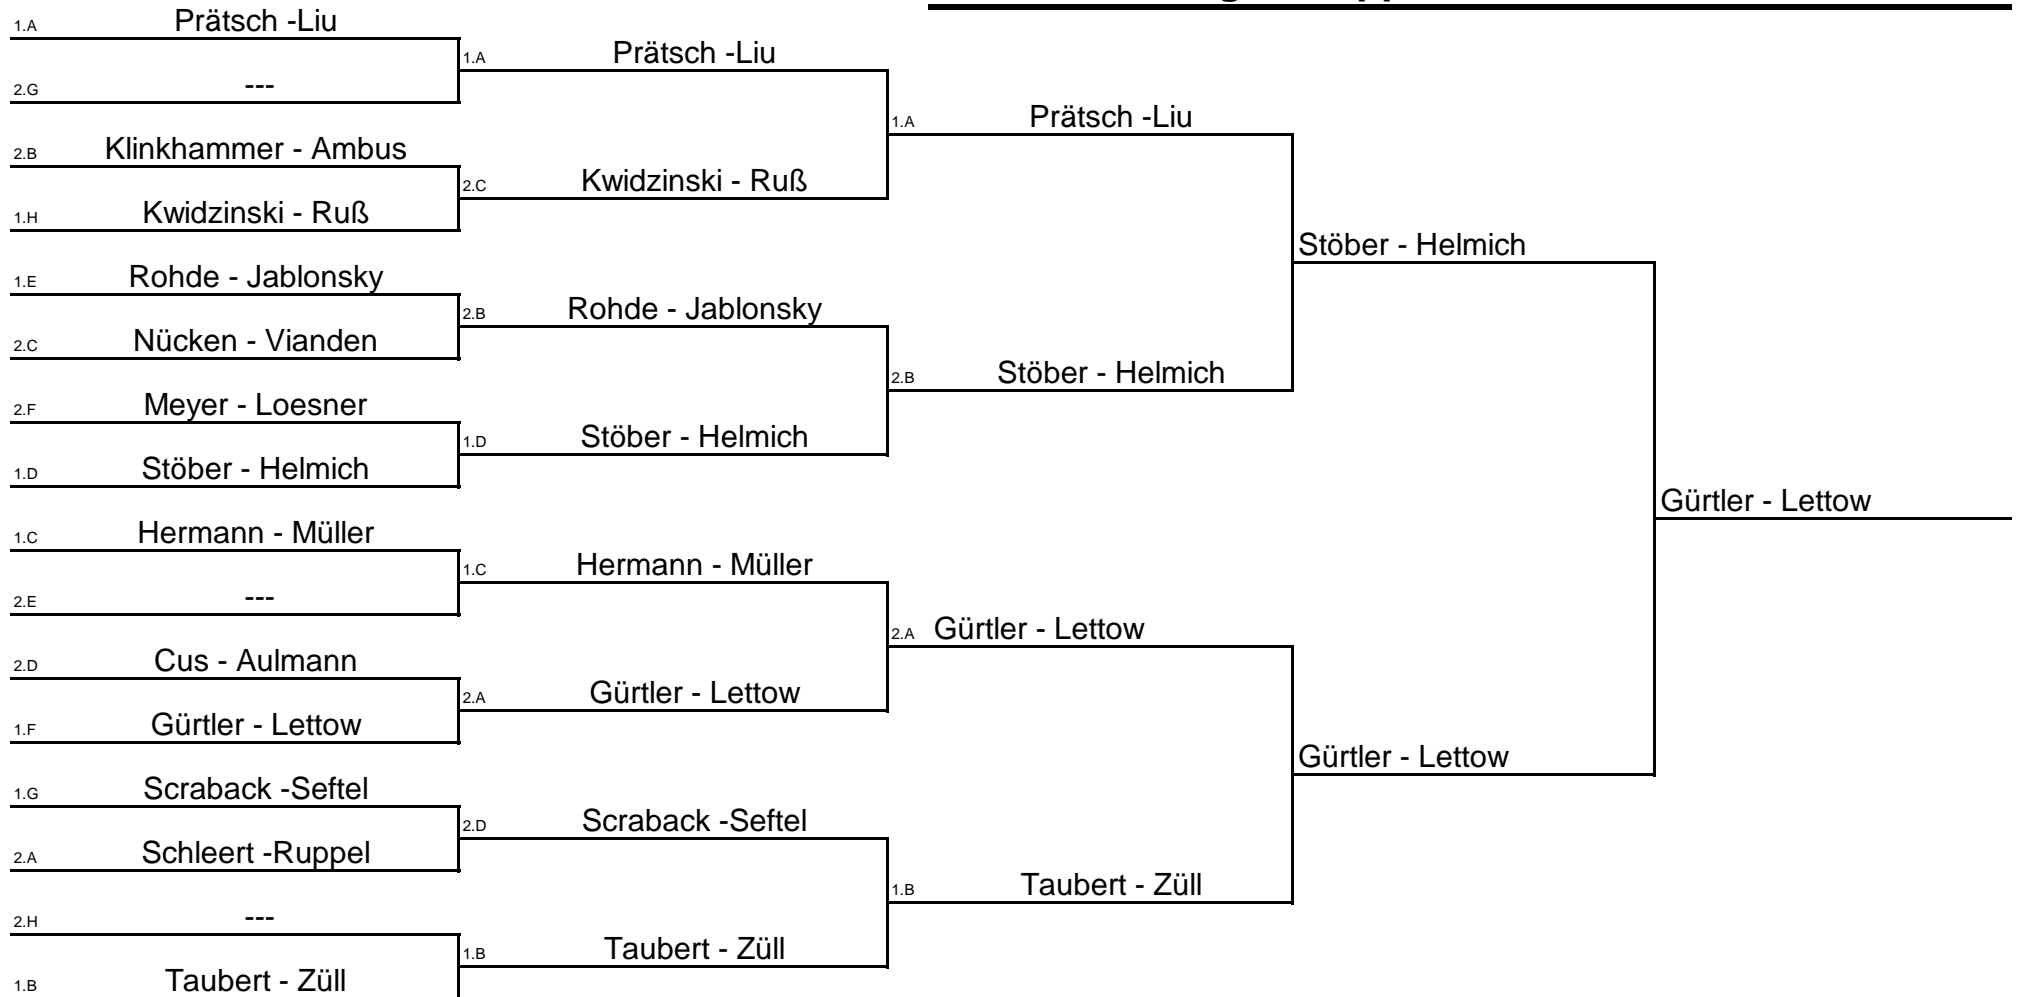

Kreismeisterschaft 2011

Jungen Doppel

JD