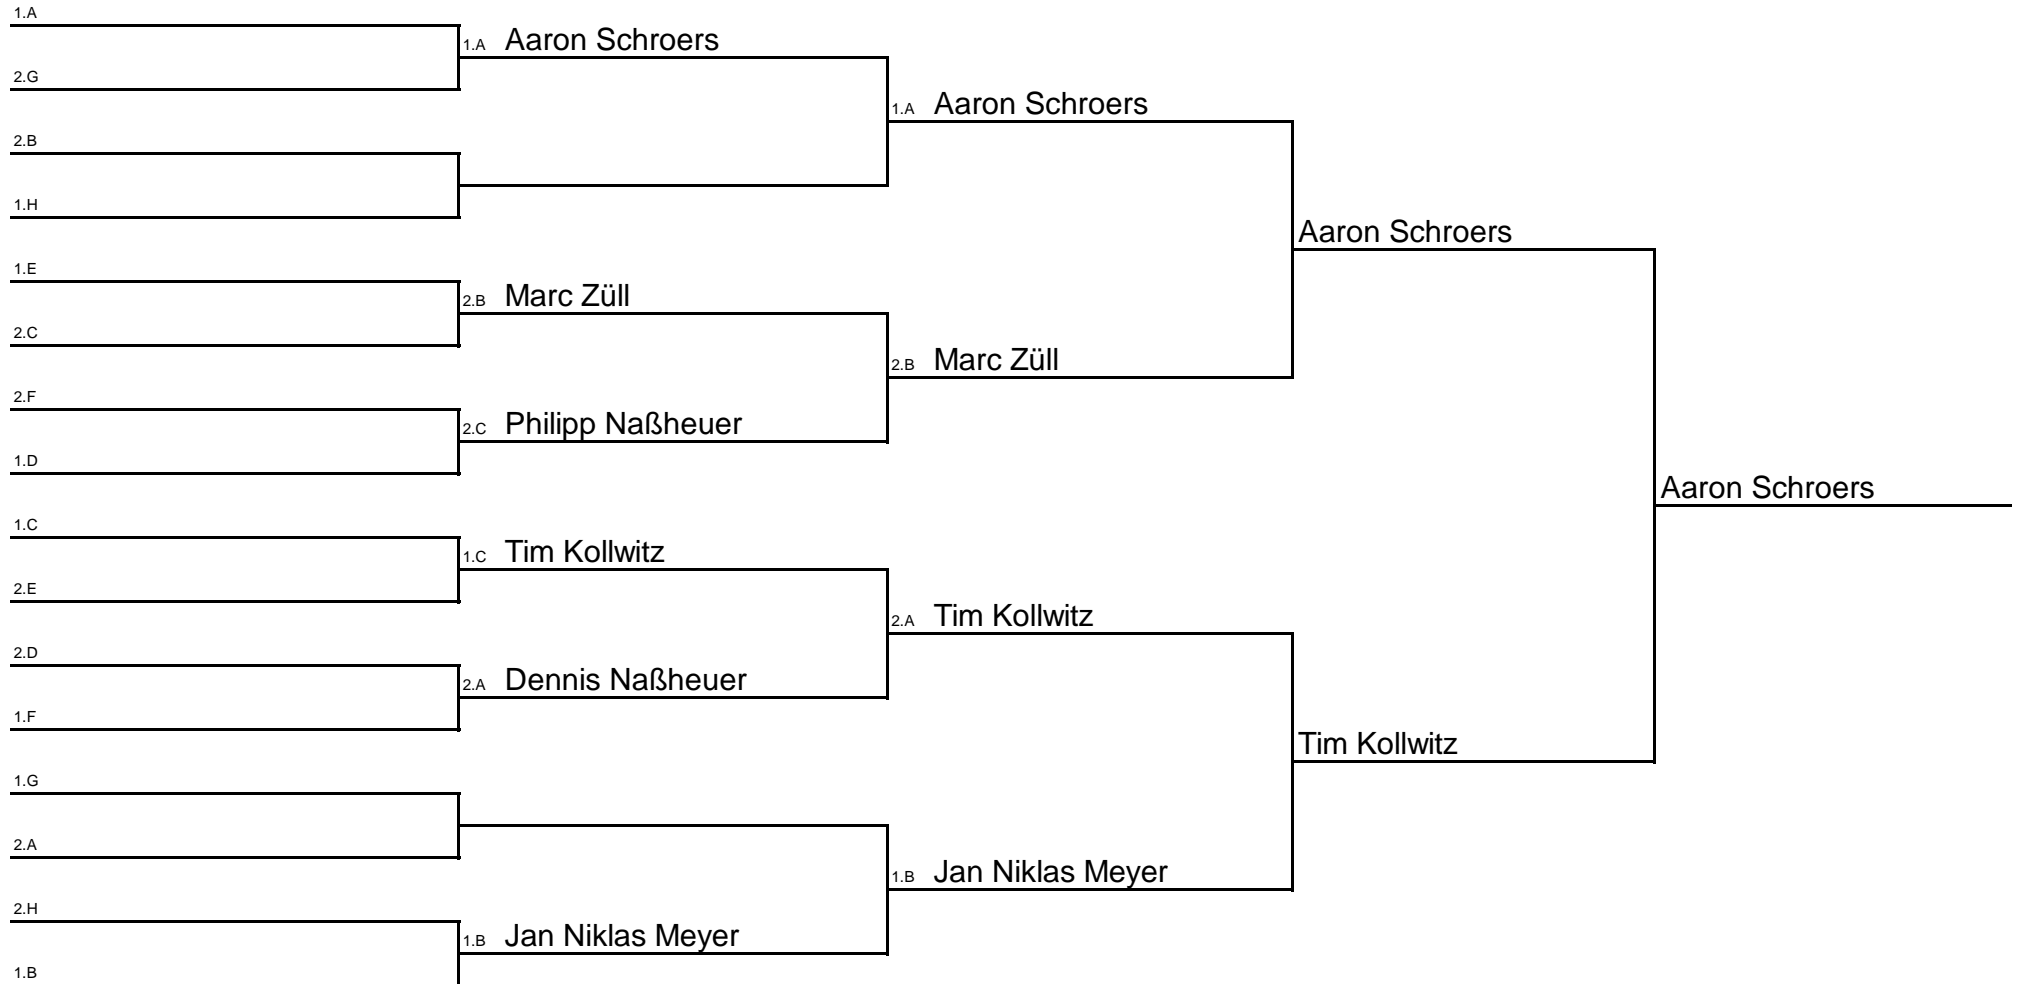

Kreismeisterschaft 2011

Schüler C Einzel

SC