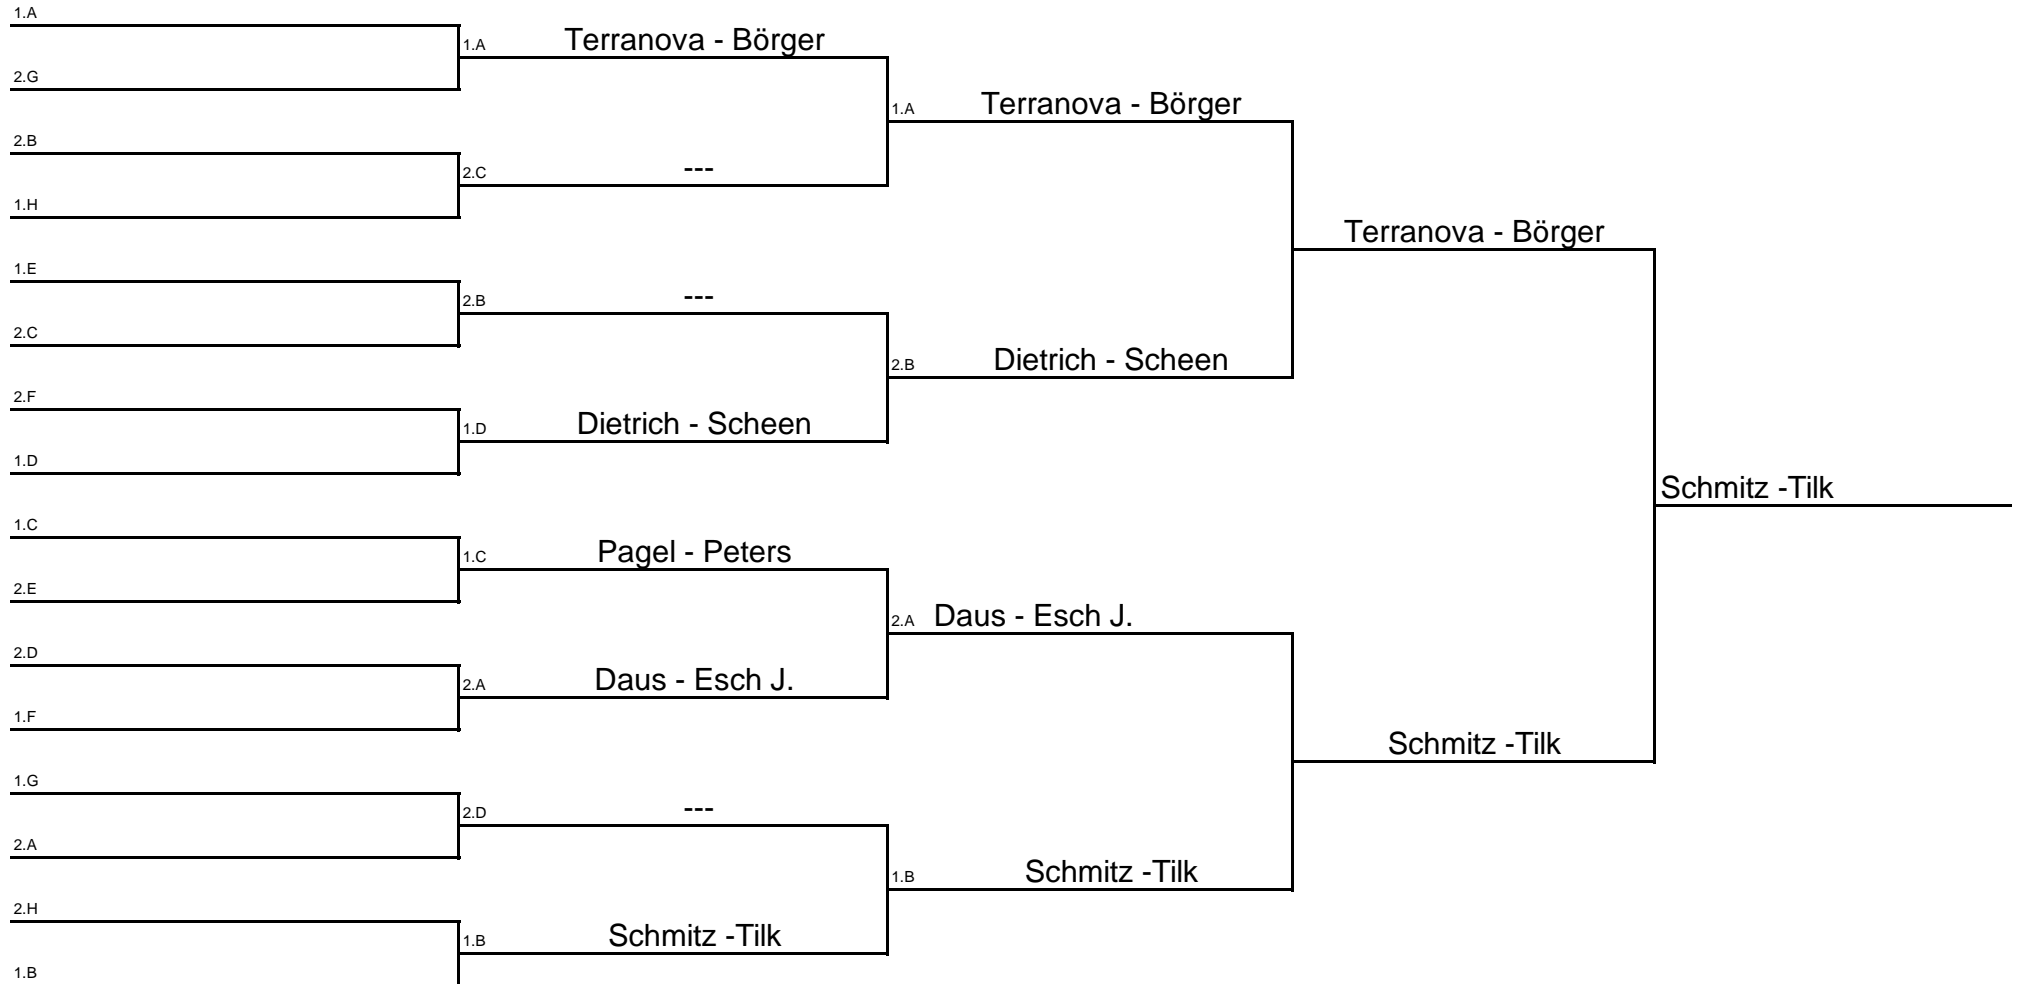

Mä

Kreismeisterschaft 2011

Mädchen Doppel

MäD

Kreismeisterschaft 2011

Schüler Mixed

SAM

Kreismeisterschaft 2011