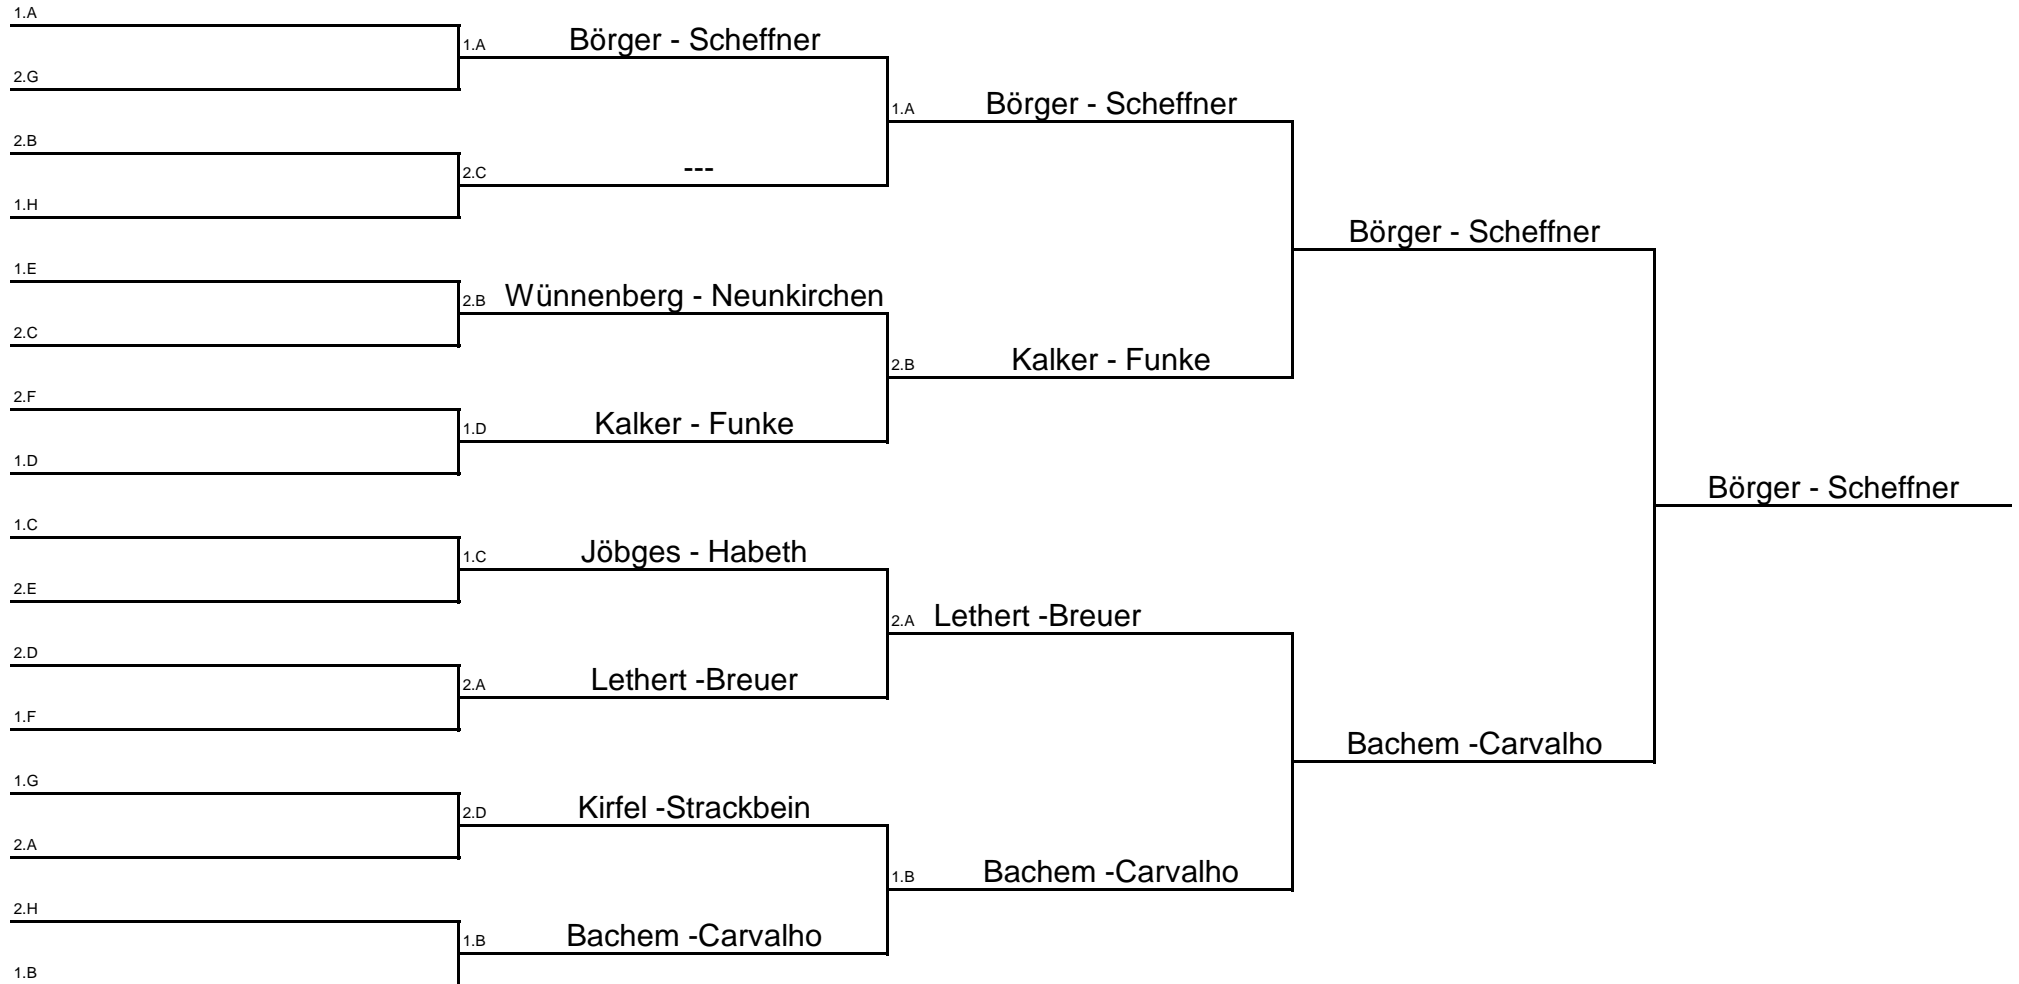

Kreismeisterschaft 2011

Schüler B Doppel

SBD