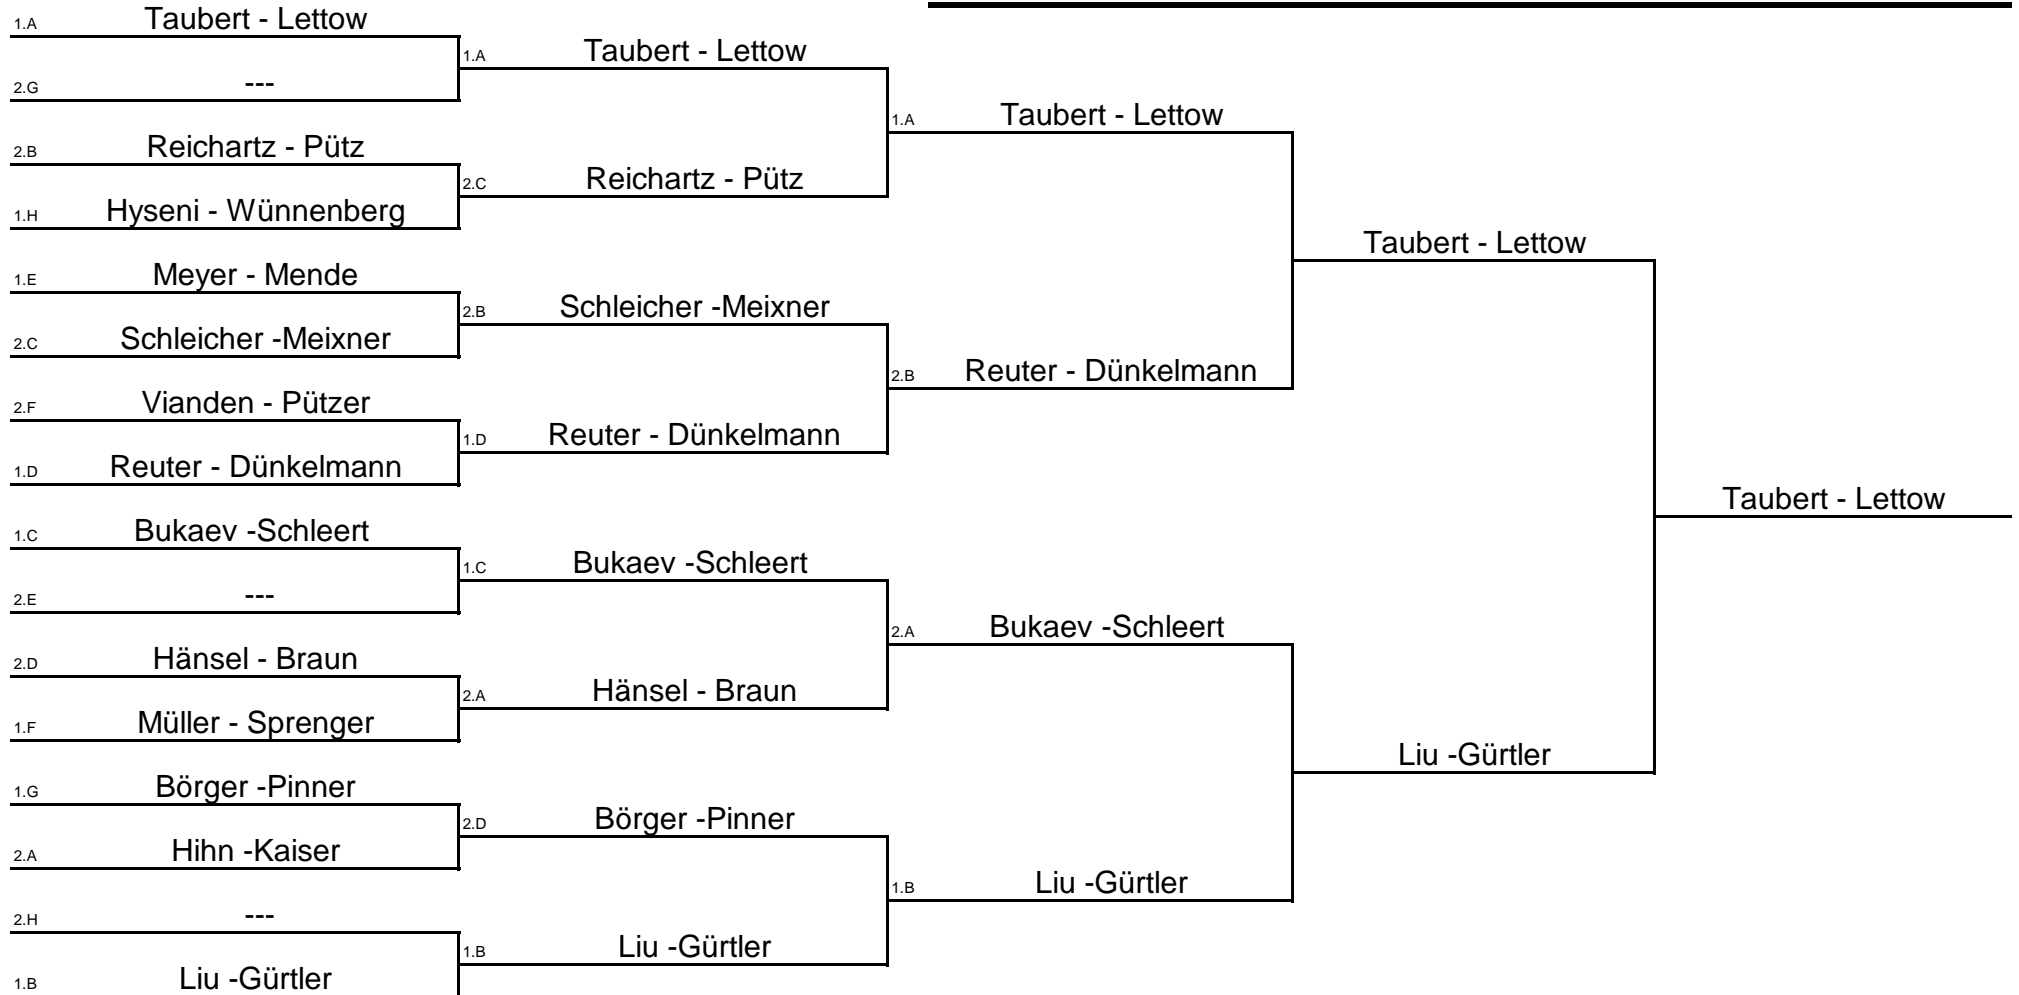

Schüler Einzel

SA

Kreismeisterschaft 2011

Schüler A Doppel

SAD

Kreismeisterschaft 2011

Schüler B Einzel

SB